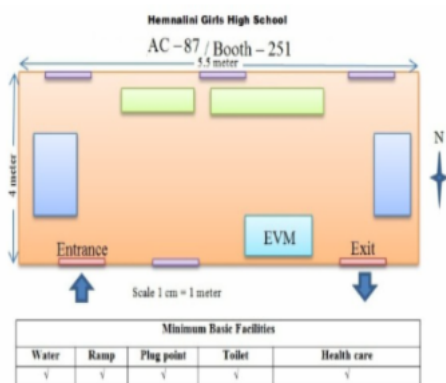

নির্বাচক নিবন্ধন আধিকারিকের স্বাক্ষর

Nazri Naksha

Google Map View

Hemnalini Girls High School Room 2
AC - 87 / Booth No - 251

Polling Station Building Front View

Polling Station Front View

Cad View

Key MAP View