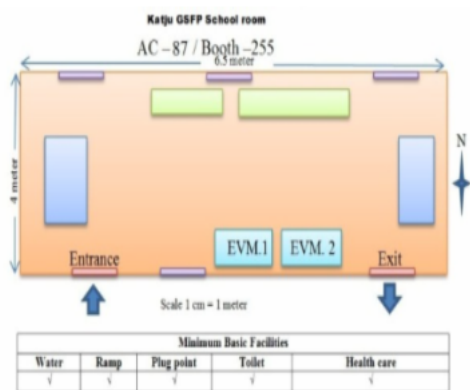

নির্বাচক নিবন্ধন আধিকারিকের স্বাক্ষর

Nazri Naksha

Google Map View

Polling Station Building Front View

Polling Station Front View

Cad View

Key MAP View

1	XLL2484905	নাম : প্রসেনজিত পিতার নাম: বিমল বিশ্বাস বাড়ির নং : 37 বয়স : 51 লিঙ্গ : পুরুষ	ফটো উপলব্ধ	2	XLL2229920	নাম : রুমা আচার্য স্বামীর নাম: গোপাল আচার্য বাড়ির নং : 172 বয়স : 58 লিঙ্গ : মহিলা	ফটো উপলব্ধ	3	XLL1420520	নাম : সুস্মিতা আচার্য পিতার নাম: বিষ্ণুপদ আচার্য বাড়ির নং : n0122 বয়স : 35 লিঙ্গ : মহিলা	ফটো উপলব্ধ
4	WB/12/081/267149	নাম : শম্পা আচার্য পিতার নাম: গোপাল চন্দ্র আচার্য বাড়ির নং : n0067 বয়স : 53 লিঙ্গ : মহিলা	ফটো উপলব্ধ	5	WB/12/081/267148	নাম : কম্পনা আচার্য স্বামীর নাম: বিষ্ণুপদ আচার্য বাড়ির নং : n0081 বয়স : 67 লিঙ্গ : মহিলা	ফটো উপলব্ধ	6	MTM3091618	নাম : সুদীপ আচার্য পিতার নাম: বিষ্ণুপদ আচার্য বাড়ির নং : n0081 বয়স : 36 লিঙ্গ : পুরুষ	ফটো উপলব্ধ
7	XLL2229490	নাম : শুক্লা গুহ পিতার নাম: সুভাষ গুহ বাড়ির নং : এন0081 বয়স : 46 লিঙ্গ : মহিলা	ফটো উপলব্ধ	8	XLL2229482	নাম : গৌতম গুহ পিতার নাম: সুভাষ গুহ বাড়ির নং : এন0081 বয়স : 42 লিঙ্গ : পুরুষ	ফটো উপলব্ধ	9	WB/12/081/279449	নাম : তাপস কুমার কুণ্ডু পিতার নাম: মনোন্দ্ৰ নাথ কুণ্ডু বাড়ির নং : n0263 বয়স : 61 লিঙ্গ : পুরুষ	ফটো উপলব্ধ
10	MTM2986081	নাম : হীরা কুণ্ডু স্বামীর নাম: তাপস কুমার কুণ্ডু বাড়ির নং : n0264 বয়স : 52 লিঙ্গ : মহিলা	ফটো উপলব্ধ	11	XLL2023513	নাম : দেবসিতা কুন্ডু পিতার নাম: দেবশীষ কুন্ডু বাড়ির নং : n0038 বয়স : 29 লিঙ্গ : মহিলা	ফটো উপলব্ধ	12	XLL2484806	নাম : মিতা কুণ্ডু স্বামীর নাম: দেবশীষ কুন্ডু বাড়ির নং : n0038 বয়স : 56 লিঙ্গ : মহিলা	ফটো উপলব্ধ
13	XLL2484798	নাম : দেবশীষ কুণ্ডু পিতার নাম: রঘুনাথ কুণ্ডু বাড়ির নং : n0038 বয়স : 63 লিঙ্গ : পুরুষ	ফটো উপলব্ধ	14	MTM3091543	নাম : মৌসুমী কুন্ডু স্বামীর নাম: সুদীপ কুন্ডু বাড়ির নং : n0007 বয়স : 45 লিঙ্গ : মহিলা	ফটো উপলব্ধ	15	MTM1795236	নাম : সুদীপ কুন্ডু পিতার নাম: নবকুমার কুন্ডু বাড়ির নং : n0007 বয়স : 46 লিঙ্গ : পুরুষ	ফটো উপলব্ধ
16	WB/12/081/267598	নাম : শীলা কুণ্ডু স্বামীর নাম: নবকুমার কুণ্ডু বাড়ির নং : n0007 বয়স : 69 লিঙ্গ : মহিলা	ফটো উপলব্ধ	17	XLL2745883	নাম : নীলাজ কুণ্ডু পিতার নাম: সুদীপ কুণ্ডু বাড়ির নং : n0007 বয়স : 21 লিঙ্গ : পুরুষ	ফটো উপলব্ধ	18	NEY1854116	নাম : প্রিয়ঙ্কা গুহা স্বামীর নাম: গৌতম গুহা বাড়ির নং : এন0267 বয়স : 32 লিঙ্গ : মহিলা	ফটো উপলব্ধ
19	WB/12/081/267365	নাম : শম্ভুনাথ গাঙ্গুলী পিতার নাম: পাঁচুগোপাল গাঙ্গুলী বাড়ির নং : n0073 বয়স : 83 লিঙ্গ : পুরুষ	ফটো উপলব্ধ	20	XLL2750644	নাম : দেবজিৎ ঘোষ পিতার নাম: বাপী ঘোষ বাড়ির নং : n0087 বয়স : 21 লিঙ্গ : পুরুষ	ফটো উপলব্ধ	21	MTM3094539	নাম : রীতি ঘোষ পিতার নাম: শ্যামা প্রসাদ ঘোষ বাড়ির নং : n0233 বয়স : 36 লিঙ্গ : মহিলা	ফটো উপলব্ধ
22	WB/12/081/246743	নাম : রীতা ঘোষ স্বামীর নাম: শ্যামা প্রসাদ ঘোষ বাড়ির নং : n0232 বয়স : 56 লিঙ্গ : মহিলা	ফটো উপলব্ধ	23	WB/12/081/246744	নাম : শ্যামাপ্রসাদ ঘোষ পিতার নাম: ননীগোপাল ঘোষ বাড়ির নং : n0231 বয়স : 61 লিঙ্গ : পুরুষ	ফটো উপলব্ধ	24	XLL1088665	নাম : শিলা ঘোষ পিতার নাম: হরেকৃষ্ণ ঘোষ বাড়ির নং : n0090 বয়স : 39 লিঙ্গ : মহিলা	ফটো উপলব্ধ
25	MTM2634913	নাম : মমতা ঘোষ স্বামীর নাম: হরেকৃষ্ণ ঘোষ বাড়ির নং : n0090 বয়স : 61 লিঙ্গ : মহিলা	ফটো উপলব্ধ	26	XLL2485332	নাম : হরেকৃষ্ণ ঘোষ পিতার নাম: গৌরাজ ঘোষ বাড়ির নং : বয়স : 66 লিঙ্গ : পুরুষ	ফটো উপলব্ধ	27	MTK1988948	নাম : শিখা ঘোষ স্বামীর নাম: বাপী ঘোষ বাড়ির নং : n0087 বয়স : 47 লিঙ্গ : মহিলা	ফটো উপলব্ধ
28	MTM2795615	নাম : সন্তোষ ঘোষ পিতার নাম: সত্যরঞ্জন ঘোষ বাড়ির নং : n0087 বয়স : 40 লিঙ্গ : পুরুষ	ফটো উপলব্ধ	29	WB/12/081/339214	নাম : বাপি ঘোষ পিতার নাম: সত্যরঞ্জন ঘোষ বাড়ির নং : n0087 বয়স : 53 লিঙ্গ : পুরুষ	ফটো উপলব্ধ	30	MTM2634939	নাম : অর্পনা ঘোষ স্বামীর নাম: সত্যরঞ্জন ঘোষ বাড়ির নং : n0087 বয়স : 72 লিঙ্গ : মহিলা	ফটো উপলব্ধ