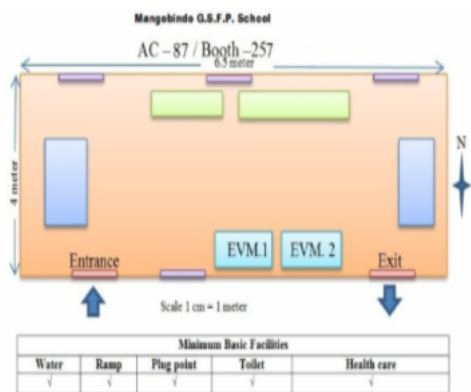

নির্বাচক নিবন্ধন আধিকারিকের স্বাক্ষর

Nazri Naksha

Google Map View

Polling Station Building Front View

Polling Station Front View

Cad View

Key MAP View

1 নাম : দীপঙ্কর আচার্য পিতার নাম: দুলাল আচার্য বাড়ির নং : n0122 বয়স : 41 লিঙ্গ : পুরুষ ফটো উপলব্ধ	MTM2637221	2 নাম : অনিতা আচার্য স্বামীর নাম: বিনয় আচার্য বাড়ির নং : n0122 বয়স : 55 লিঙ্গ : মহিলা ফটো উপলব্ধ	WB/12/081/309563	3 নাম : বিনয় আচার্য পিতার নাম: চারু আচার্য বাড়ির নং : n0122 বয়স : 65 লিঙ্গ : পুরুষ ফটো উপলব্ধ	WB/12/081/309495
4 নাম : কৃষ্ণা আচার্য স্বামীর নাম: লক্ষন আচার্য বাড়ির নং : n0094 বয়স : 69 লিঙ্গ : মহিলা ফটো উপলব্ধ	WB/12/081/309332	5 নাম : লক্ষন আচার্য পিতার নাম: চারু আচার্য বাড়ির নং : n0094 বয়স : 76 লিঙ্গ : পুরুষ ফটো উপলব্ধ	WB/12/081/309555	6 নাম : বুবাই আচার্য পিতার নাম: ছানুলাল আচার্য বাড়ির নং : n0091 বয়স : 39 লিঙ্গ : পুরুষ ফটো উপলব্ধ	XLL1420892
7 নাম : কার্তিক আচার্য পিতার নাম: তপন আচার্য বাড়ির নং : n0091 বয়স : 37 লিঙ্গ : পুরুষ ফটো উপলব্ধ	MTM2984649	8 নাম : ঝর্ণা আচার্য স্বামীর নাম: তপন আচার্য বাড়ির নং : n0091 বয়স : 54 লিঙ্গ : মহিলা ফটো উপলব্ধ	WB/12/081/309674	9 নাম : তপন আচার্য পিতার নাম: সুরেন্দ্র আচার্য বাড়ির নং : n0091 বয়স : 60 লিঙ্গ : পুরুষ ফটো উপলব্ধ	XLL2488310
10 নাম : শান্তনু আচার্য পিতার নাম: গোপাল আচার্য বাড়ির নং : n0091 বয়স : 35 লিঙ্গ : পুরুষ ফটো উপলব্ধ	XLL1420900	11 নাম : অঞ্জলী আচার্য স্বামীর নাম: গোপাল আচার্য বাড়ির নং : n0091 বয়স : 56 লিঙ্গ : মহিলা ফটো উপলব্ধ	WB/12/081/309679	12 নাম : গোপাল আচার্য পিতার নাম: সুরেন্দ্র আচার্য বাড়ির নং : n0091 বয়স : 69 লিঙ্গ : পুরুষ ফটো উপলব্ধ	WB/12/081/309735
13 নাম : পিযুষ চন্দ্র আচার্য পিতার নাম: পরেশচন্দ্র আচার্য বাড়ির নং : n0086 বয়স : 33 লিঙ্গ : পুরুষ ফটো উপলব্ধ	XLL1631191	14 নাম : রত্না আচার্য স্বামীর নাম: পরেশ চন্দ্র আচার্য বাড়ির নং : n0086 বয়স : 52 লিঙ্গ : মহিলা ফটো উপলব্ধ	WB/12/081/309243	15 নাম : পরেশ চন্দ্র আচার্য পিতার নাম: রমেশ চন্দ্র আচার্য বাড়ির নং : n0086 বয়স : 69 লিঙ্গ : পুরুষ ফটো উপলব্ধ	WB/12/081/309265
16 নাম : মনি আচার্য স্বামীর নাম: কালীপদ আচার্য বাড়ির নং : n0091 বয়স : 43 লিঙ্গ : মহিলা ফটো উপলব্ধ	XLL1420884	17 নাম : অঞ্জলী আচার্য স্বামীর নাম: দুলাল আচার্য বাড়ির নং : n0122 বয়স : 58 লিঙ্গ : মহিলা ফটো উপলব্ধ	XLL2502573	18 নাম : পিয়ালি ধর আচার্য স্বামীর নাম: কার্তিক আচার্য বাড়ির নং : এন0091 বয়স : 38 লিঙ্গ : মহিলা ফটো উপলব্ধ	SCG2767283
19 নাম : কালীপদ আচার্য পিতার নাম: সুরেন্দ্র আচার্য বাড়ির নং : n0091 বয়স : 54 লিঙ্গ : পুরুষ ফটো উপলব্ধ	XLL2501625	20 নাম : অভিজিৎ আচার্য পিতার নাম: কালীপদ আচার্য বাড়ির নং : এন0091 বয়স : 24 লিঙ্গ : পুরুষ ফটো উপলব্ধ	XLL2621605	21 নাম : শুভংকর কুন্ডু পিতার নাম: নৃপেন্দ্রনাথ কুন্ডু বাড়ির নং : n0220 বয়স : 53 লিঙ্গ : পুরুষ ফটো উপলব্ধ	XLL2487445
22 নাম : লক্ষী সরকার স্বামীর নাম: প্রবীর সরকার বাড়ির নং : n0079 বয়স : 36 লিঙ্গ : মহিলা ফটো উপলব্ধ	XLL2482925	23 নাম : গীতা সরকার কুণ্ডু স্বামীর নাম: সমীর কুন্ডু বাড়ির নং : n0079 বয়স : 63 লিঙ্গ : মহিলা ফটো উপলব্ধ	XLL2889913	24 নাম : অয়ন কুণ্ডু পিতার নাম: অনূপ কুণ্ডু বাড়ির নং : এন0105 বয়স : 22 লিঙ্গ : পুরুষ ফটো উপলব্ধ	XLL2698520
25 নাম : মিন্টু রাজবংশী পিতার নাম: কমল রাজবংশী বাড়ির নং : 145/2 বয়স : 34 লিঙ্গ : পুরুষ ফটো উপলব্ধ	NEY1439926	26 নাম : প্রিয়াঙ্কা কুন্ডু পিতার নাম: মনিন্দ্র নাথ কুন্ডু বাড়ির নং : 000 বয়স : 27 লিঙ্গ : মহিলা ফটো উপলব্ধ	NEY2413615	27 নাম : জয়া সরকার পিতার নাম: প্রবীর সরকার বাড়ির নং : n0079 বয়স : 28 লিঙ্গ : মহিলা ফটো উপলব্ধ	XLL2169522
28 নাম : অমিত কুন্ডু পিতার নাম: অনূপ কুন্ডু বাড়ির নং : n0105 বয়স : 33 লিঙ্গ : পুরুষ ফটো উপলব্ধ	XLL1769850	29 নাম : ইন্দ্রানী কুণ্ডু স্বামীর নাম: রাজু কুণ্ডু বাড়ির নং : n0105 বয়স : 36 লিঙ্গ : মহিলা ফটো উপলব্ধ	YMM1216365	30 নাম : রাজু কুণ্ডু পিতার নাম: সত্যনারায়ন কুণ্ডু বাড়ির নং : n0105 বয়স : 42 লিঙ্গ : পুরুষ ফটো উপলব্ধ	MTM2984581