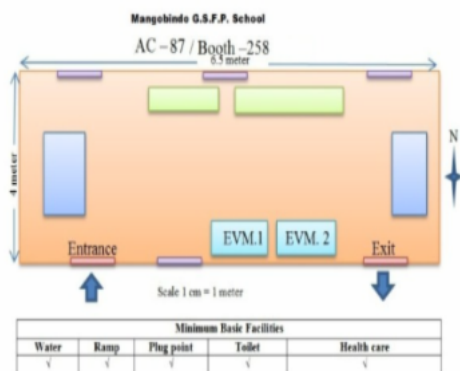

নির্বাচক নিবন্ধন আধিকারিকের স্বাক্ষর

Nazri Naksha

Google Map View

Mangobindo G.S.F.P. School (Room No.-3)
AC - 87 / Booth No - 258

Polling Station Building Front View

Polling Station Front View

Cad View

Key MAP View