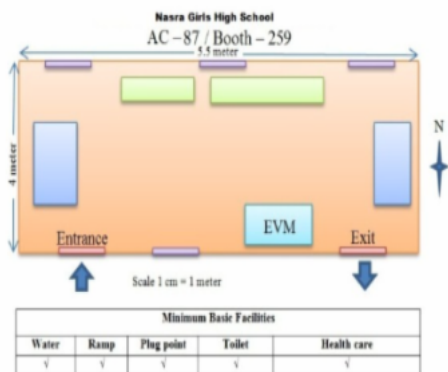

নির্বাচক নিবন্ধন আধিকারিকের স্বাক্ষর

Nazri Naksha

Google Map View

Polling Station Building Front View

Polling Station Front View

Cad View

Key MAP View

1 নাম : পূর্ণিমা অধিকারী স্বামীর নাম: রবীন অধিকারী বাড়ির নং : n0085 বয়স : 58 লিঙ্গ : মহিলা ফটো উপলব্ধ	WB/12/081/312368	2 নাম : রাকেশ অধিকারী পিতার নাম: কান্তিক অধিকারী বাড়ির নং : n0085 বয়স : 29 লিঙ্গ : পুরুষ ফটো উপলব্ধ	XLL2023968	3 নাম : রাজ অধিকারী পিতার নাম: কান্তিক অধিকারী বাড়ির নং : n0085 বয়স : 33 লিঙ্গ : পুরুষ ফটো উপলব্ধ	XLL2023950
4 নাম : অনিমা অধিকারী স্বামীর নাম: কান্তিক অধিকারী বাড়ির নং : n0085 বয়স : 59 লিঙ্গ : মহিলা ফটো উপলব্ধ	XLL1530831	5 নাম : বিশাখা অধিকারী স্বামীর নাম: বিনয় অধিকারী বাড়ির নং : n0085 বয়স : 54 লিঙ্গ : মহিলা ফটো উপলব্ধ	WB/12/081/312323	6 নাম : বিনয় অধিকারী পিতার নাম: মনোরঞ্জন অধিকারী বাড়ির নং : n0085 বয়স : 60 লিঙ্গ : পুরুষ ফটো উপলব্ধ	WB/12/081/312378
7 নাম : বাপি অধিকারী পিতার নাম: রবীন অধিকারী বাড়ির নং : n0085 বয়স : 40 লিঙ্গ : পুরুষ ফটো উপলব্ধ	MTM2637452	8 নাম : সোমনাথ অধিকারী পিতার নাম: বিনয় অধিকারী বাড়ির নং : n0085 বয়স : 28 লিঙ্গ : পুরুষ ফটো উপলব্ধ	XLL2132652	9 নাম : রবিন অধিকারী পিতার নাম: ননিগোপাল অধিকারী বাড়ির নং : n0085 বয়স : 66 লিঙ্গ : পুরুষ ফটো উপলব্ধ	XLL2781334
10 নাম : স্বপ্ন আচার্য স্বামীর নাম: নির্মল আচার্য বাড়ির নং : n0145 বয়স : 52 লিঙ্গ : মহিলা ফটো উপলব্ধ	MTM0086769	11 নাম : প্রসেনজিৎ আচার্য পিতার নাম: নির্মল আচার্য বাড়ির নং : n0137 বয়স : 30 লিঙ্গ : পুরুষ ফটো উপলব্ধ	XLL1901271	12 নাম : নির্মল আচার্য পিতার নাম: রাজবল্লভ আচার্য বাড়ির নং : n0137 বয়স : 59 লিঙ্গ : পুরুষ ফটো উপলব্ধ	WB/12/081/318005
13 নাম : রমা দাস স্বামীর নাম: স্বপন দাস বাড়ির নং : n0118 বয়স : 48 লিঙ্গ : মহিলা ফটো উপলব্ধ	MTM2357366	14 নাম : বাসুদেব আচার্য পিতার নাম: নারায়ন আচার্য বাড়ির নং : n0118 বয়স : 45 লিঙ্গ : পুরুষ ফটো উপলব্ধ	MTM1667401	15 নাম : সুমিত্রা আচার্য স্বামীর নাম: দ্বিজেন্দ্রলাল আচার্য বাড়ির নং : n0035 বয়স : 71 লিঙ্গ : মহিলা ফটো উপলব্ধ	WB/12/081/312439
16 নাম : অভিজিৎ আচার্য পিতার নাম: নির্মল আচার্য বাড়ির নং : N0137 বয়স : 27 লিঙ্গ : পুরুষ ফটো উপলব্ধ	XLL2538668	17 নাম : আনন্দমোহন আচার্য পিতার নাম: দ্বিজেন্দ্রলাল আচার্য বাড়ির নং : n0035 বয়স : 50 লিঙ্গ : পুরুষ ফটো উপলব্ধ	MTM2637478	18 নাম : সম্পা কুন্ডু স্বামীর নাম: সঞ্জয় কুন্ডু বাড়ির নং : n0031 বয়স : 38 লিঙ্গ : মহিলা ফটো উপলব্ধ	XLL2132678
19 নাম : রীতা কুণ্ডু স্বামীর নাম: হরিদাস কুণ্ডু বাড়ির নং : n0034 বয়স : 54 লিঙ্গ : মহিলা ফটো উপলব্ধ	XLL2501062	20 নাম : বিপাশা কুণ্ডু পিতার নাম: বিদ্যুত কুণ্ডু বাড়ির নং : 0031 বয়স : 24 লিঙ্গ : মহিলা ফটো উপলব্ধ	XLL2620920	21 নাম : রূপম দাস পিতার নাম: পিন্টু দাস বাড়ির নং : এন0105 বয়স : 22 লিঙ্গ : পুরুষ ফটো উপলব্ধ	XLL2686749
22 নাম : মাধবীলতা কুন্ডু স্বামীর নাম: শ্যামল কুন্ডু বাড়ির নং : n0031 বয়স : 46 লিঙ্গ : মহিলা ফটো উপলব্ধ	XLL1104199	23 নাম : মিতু কুন্ডু স্বামীর নাম: শ্যামল কুন্ডু বাড়ির নং : n0031 বয়স : 44 লিঙ্গ : মহিলা ফটো উপলব্ধ	MTM2357416	24 নাম : পলি কুন্ডু স্বামীর নাম: সুমন কুন্ডু বাড়ির নং : n0031 বয়স : 38 লিঙ্গ : মহিলা ফটো উপলব্ধ	XLL1421601
25 নাম : সুমন কুন্ডু পিতার নাম: ধীরেন কুন্ডু বাড়ির নং : n0031 বয়স : 46 লিঙ্গ : পুরুষ ফটো উপলব্ধ	MTM1667997	26 নাম : শ্যামল কুণ্ডু পিতার নাম: কানাইলাল কুণ্ডু বাড়ির নং : n0031 বয়স : 49 লিঙ্গ : পুরুষ ফটো উপলব্ধ	XLL2881753	27 নাম : সুকান্ত কুন্ডু পিতার নাম: পঙ্কজ কান্তি কুন্ডু বাড়ির নং : n0031 বয়স : 30 লিঙ্গ : পুরুষ ফটো উপলব্ধ	XLL1901362
28 নাম : অভিজিৎ কুন্ডু পিতার নাম: পঙ্কজ কান্তি কুন্ডু বাড়ির নং : n0031 বয়স : 33 লিঙ্গ : পুরুষ ফটো উপলব্ধ	XLL1901354	29 নাম : উষা রানী কুন্ডু স্বামীর নাম: পঙ্কজ কান্তি কুন্ডু বাড়ির নং : n0031 বয়স : 38 লিঙ্গ : মহিলা ফটো উপলব্ধ	XLL1901503	30 নাম : পঙ্কজ কান্তি কুন্ডু পিতার নাম: নীলমনি কুন্ডু বাড়ির নং : n0031 বয়স : 69 লিঙ্গ : পুরুষ ফটো উপলব্ধ	XLL1901347