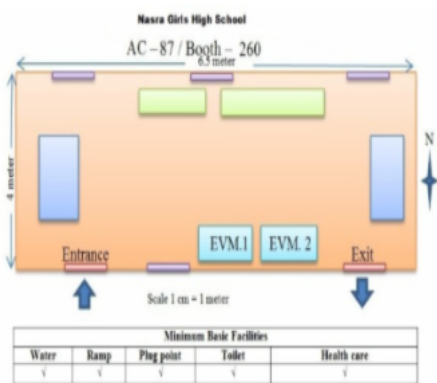

Cad View

Key MAP View