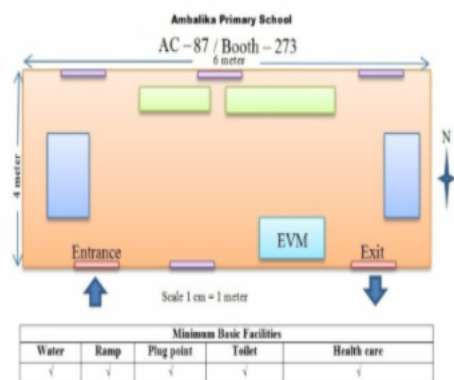

নির্বাচক নিবন্ধন আধিকারিকের স্বাক্ষর

Nazri Naksha

Google Map View

Mahapravupara Shibchandra Primary School
AC - 87 / Booth No - 273

Polling Station Building Front View

Polling Station Front View

Cad View

Key MAP View