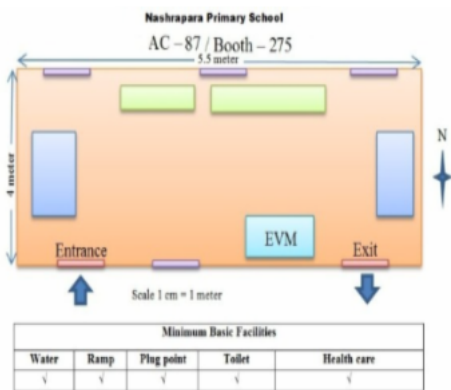

নির্বাচক নিবন্ধন আধিকারিকের স্বাক্ষর

Nazri Naksha

Google Map View

Polling Station Building Front View

Polling Station Front View

Cad View

Key MAP View

বিধানসভা নির্বাচনক্ষেত্রের নং, নাম : 87-রানাঘাট উত্তর পশ্চিম
ভাগ নং, নাম : 1-2নং মহাপ্রভুপাড়া লেন (পূর্বাংশ)