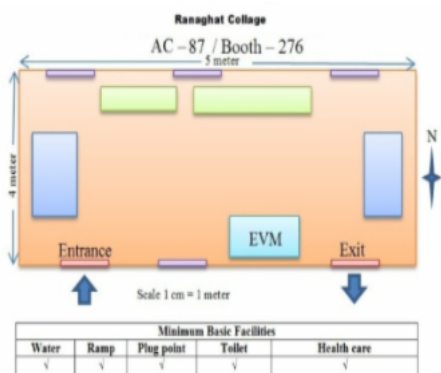

নির্বাচক নিবন্ধন আধিকারিকের স্বাক্ষর

Nazri Naksha

Google Map View

Polling Station Building Front View

Polling Station Front View

Cad View

Key MAP View

| | | | | | |
|---|--------------------------------|---|--------------------------------|---|--------------------------------|
| 1 নাম : বিশ্বজিৎ অধিকারী পিতার নাম: রামকৃষ্ণ অধিকারী বাড়ির নং : n0383 বয়স : 27 লিঙ্গ : পুরুষ | XLL2232775 ফটো উপলব্ধ | 2 নাম : ঋতম অধিকারী পিতার নাম: রাধারমন অধিকারী বাড়ির নং : n0091 বয়স : 35 লিঙ্গ : পুরুষ | XLL1426295 ফটো উপলব্ধ | 3 নাম : সুচিত্রা অধিকারী স্বামীর নাম: রাধারমন অধিকারী বাড়ির নং : n0091 বয়স : 60 লিঙ্গ : মহিলা | WB/12/081/330043 ফটো উপলব্ধ |
| 4 নাম : লক্ষ্মী অধিকারী স্বামীর নাম: কুশো অধিকারী বাড়ির নং : n0031 বয়স : 54 লিঙ্গ : মহিলা | MTM0740506 ফটো উপলব্ধ | 5 নাম : কুশো অধিকারী পিতার নাম: সুরেন্দ্রনাথ অধিকারী বাড়ির নং : n0031 বয়স : 63 লিঙ্গ : পুরুষ | MTM0740498 ফটো উপলব্ধ | 6 নাম : সন্দীপ অধিকারী পিতার নাম: কুশো অধিকারী বাড়ির নং : n0031 বয়স : 34 লিঙ্গ : পুরুষ | XLL1633577 ফটো উপলব্ধ |
| 7 নাম : শান্তি অধিকারী স্বামীর নাম: হীরেন্দ্র অধিকারী বাড়ির নং : n0091 বয়স : 86 লিঙ্গ : মহিলা | WB/12/081/330279 ফটো উপলব্ধ | 8 নাম : রাধারমন অধিকারী পিতার নাম: হিরেন্দ্র অধিকারী বাড়ির নং : n0091 বয়স : 66 লিঙ্গ : পুরুষ | WB/12/081/330079 ফটো উপলব্ধ | 9 নাম : অরুনা আচার্য পিতার নাম: সুনীল আচার্য বাড়ির নং : n0025 বয়স : 48 লিঙ্গ : মহিলা | MTM2650786 ফটো উপলব্ধ |
| 10 নাম : সুমিতা আচার্য স্বামীর নাম: সুনীল আচার্য বাড়ির নং : n0025 বয়স : 61 লিঙ্গ : মহিলা | WB/12/081/330687 ফটো উপলব্ধ | 11 নাম : বেলা আচার্য পিতার নাম: সুনীল আচার্য বাড়ির নং : n0025 বয়স : 34 লিঙ্গ : মহিলা | XLL1536143 ফটো উপলব্ধ | 12 নাম : সুনীল চন্দ্র আচার্য পিতার নাম: কামিনী কুমার আচার্য বাড়ির নং : n0025 বয়স : 77 লিঙ্গ : পুরুষ | WB/12/081/330614 ফটো উপলব্ধ |
| 13 নাম : পয়েল ব্যানার্জী পিতার নাম: সজল ব্যানার্জী বাড়ির নং : N0022 বয়স : 28 লিঙ্গ : মহিলা | UWN1835636 ফটো উপলব্ধ | 14 নাম : পম্পা মান্না স্বামীর নাম: গৌতম মান্না বাড়ির নং : n0022 বয়স : 45 লিঙ্গ : মহিলা | MTM1838135 ফটো উপলব্ধ | 15 নাম : সঞ্চিতা কুন্ডু স্বামীর নাম: স্বপন কুন্ডু বাড়ির নং : n0021 বয়স : 43 লিঙ্গ : মহিলা | MTM2365310 ফটো উপলব্ধ |
| 16 নাম : রীতা কুন্ডু স্বামীর নাম: দুলাল কুন্ডু বাড়ির নং : n0021 বয়স : 41 লিঙ্গ : মহিলা | MTM2365328 ফটো উপলব্ধ | 17 নাম : দুলাল কুন্ডু পিতার নাম: বলাই চন্দ্র কুন্ডু বাড়ির নং : n0021 বয়স : 55 লিঙ্গ : পুরুষ | XLL2456218 ফটো উপলব্ধ | 18 নাম : ইতি কুন্ডু স্বামীর নাম: কৃষ্ণ কুন্ডু বাড়ির নং : n0021 বয়স : 55 লিঙ্গ : মহিলা | WB/12/081/330492 ফটো উপলব্ধ |
| 19 নাম : কৃষ্ণ কুন্ডু পিতার নাম: বলাই চন্দ্র কুন্ডু বাড়ির নং : n0021 বয়স : 59 লিঙ্গ : পুরুষ | XLL2456226 ফটো উপলব্ধ | 20 নাম : নিমাই চন্দ্র কুন্ডু পিতার নাম: বলাই চন্দ্র কুন্ডু বাড়ির নং : n0021 বয়স : 66 লিঙ্গ : পুরুষ | XLL2456234 ফটো উপলব্ধ | 21 নাম : তুলসীরানী কুন্ডু স্বামীর নাম: বলাই চন্দ্র কুন্ডু বাড়ির নং : n0021 বয়স : 85 লিঙ্গ : মহিলা | XLL2456200 ফটো উপলব্ধ |
| 22 নাম : সুরজিৎ কুন্ডু পিতার নাম: কৃষ্ণ কুন্ডু বাড়ির নং : n0021 বয়স : 30 লিঙ্গ : পুরুষ | XLL1906221 ফটো উপলব্ধ | 23 নাম : সুরজিত কুমার কুন্ডু পিতার নাম: নিমাই চন্দ্র কুন্ডু বাড়ির নং : n0021 বয়স : 35 লিঙ্গ : পুরুষ | XLL1426170 ফটো উপলব্ধ | 24 নাম : পাঁচু গোপাল কুন্ডু পিতার নাম: নিমাই চন্দ্র কুন্ডু বাড়ির নং : n0021 বয়স : 39 লিঙ্গ : পুরুষ | XLL1426162 ফটো উপলব্ধ |
| 25 নাম : স্বপন কুমার কুন্ডু পিতার নাম: বলাই কুন্ডু বাড়ির নং : n0021 বয়স : 59 লিঙ্গ : পুরুষ | XLL2596955 ফটো উপলব্ধ | 26 নাম : রাইমা কুন্ডু পিতার নাম: দুলাল কুন্ডু বাড়ির নং : এন0021 বয়স : 23 লিঙ্গ : মহিলা | XLL2616258 ফটো উপলব্ধ | 27 নাম : অঙ্কিতা কুন্ডু পিতার নাম: স্বপন কুন্ডু বাড়ির নং : এন0021 বয়স : 24 লিঙ্গ : মহিলা | XLL2616290 ফটো উপলব্ধ |
| 28 নাম : রৌনক কুন্ডু পিতার নাম: মাধব কুন্ডু বাড়ির নং : এন0241 বয়স : 26 লিঙ্গ : পুরুষ | XLL2315380 ফটো উপলব্ধ | 29 নাম : সন্তু কর্মকার পিতার নাম: কানাইলাল কর্মকার বাড়ির নং : n0114 বয়স : 51 লিঙ্গ : পুরুষ | XLL2391340 ফটো উপলব্ধ | 30 নাম : মৌসুমী কর্মকার স্বামীর নাম: সোমনাথ কর্মকার বাড়ির নং : নং23 বয়স : 32 লিঙ্গ : মহিলা | XLL1760966 ফটো উপলব্ধ |