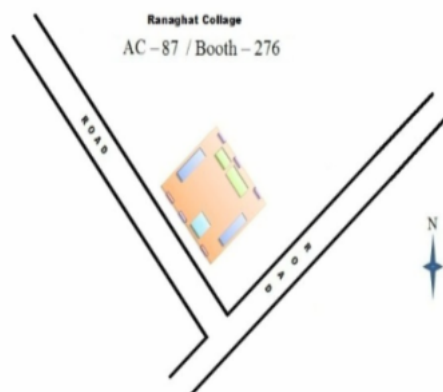

Cad View

Key MAP View