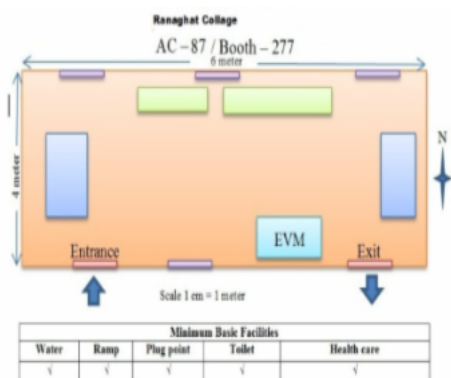

Cad View

Key MAP View