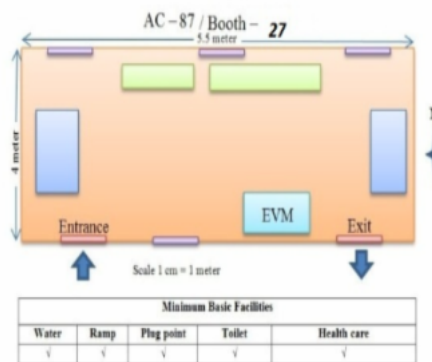

Key MAP View