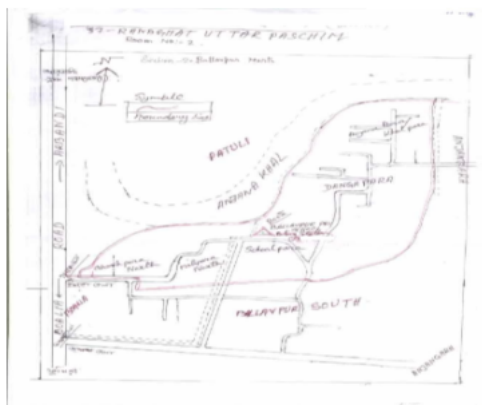

Nazri Naksha