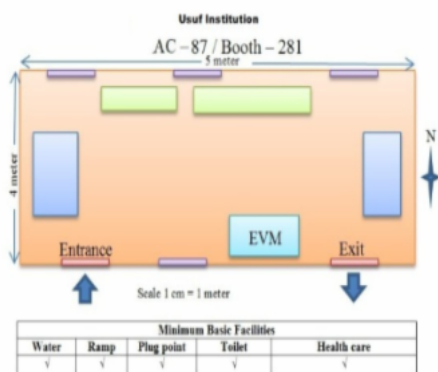

Cad View

Key MAP View