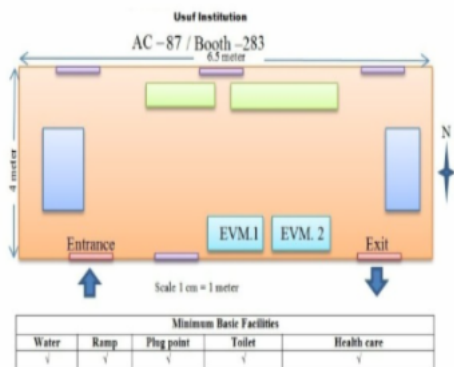

Cad View

Key MAP View