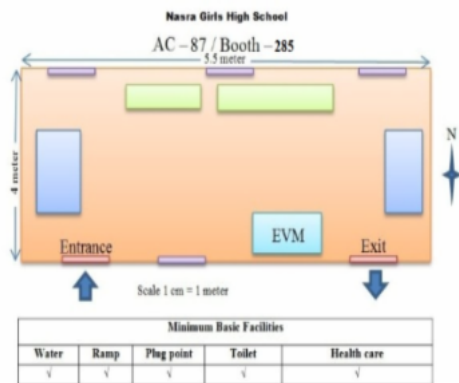

Cad View

Key MAP View