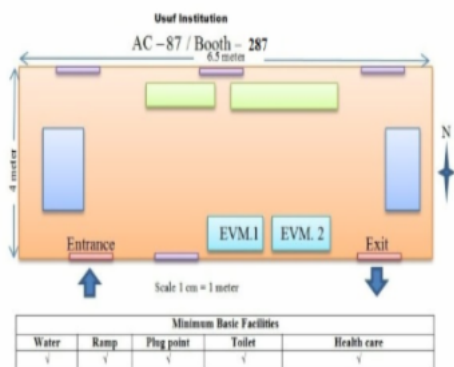

নির্বাচক নিবন্ধন আধিকারিকের স্বাক্ষর

Nazri Naksha

Google Map View

Polling Station Building Front View

Polling Station Front View

Cad View

Key MAP View

1 নাম : অর্পিতা অধিকারী স্বামীর নাম: চন্দন অধিকারী বাড়ির নং : N0052 বয়স : 27 লিঙ্গ : মহিলা	XLL2504702	ফটো উপলব্ধ	2 নাম : রিম্পা অধিকারী পিতার নাম: সুশান্ত অধিকারী বাড়ির নং : N0051 বয়স : 24 লিঙ্গ : মহিলা	XLL2504405	ফটো উপলব্ধ	3 নাম : জয়ন্তী কুণ্ডু পিতার নাম: সন্তোষ কুণ্ডু বাড়ির নং : n0014 বয়স : 49 লিঙ্গ : মহিলা	MTM1864594	ফটো উপলব্ধ
4 নাম : শিখারানী কুণ্ডু স্বামীর নাম: সন্তোষ কুণ্ডু বাড়ির নং : n0014 বয়স : 81 লিঙ্গ : মহিলা	WB/12/081/324471	ফটো উপলব্ধ	5 নাম : সুমন কুন্ডু পিতার নাম: রাধাকান্ত কুন্ডু বাড়ির নং : n0013 বয়স : 30 লিঙ্গ : পুরুষ	XLL1909696	ফটো উপলব্ধ	6 নাম : মঞ্জু কুণ্ডু স্বামীর নাম: শক্তি কুণ্ডু বাড়ির নং : n0013 বয়স : 63 লিঙ্গ : মহিলা	WB/12/081/324470	ফটো উপলব্ধ
7 নাম : ভারতী কুণ্ডু স্বামীর নাম: রাধাকান্ত কুণ্ডু বাড়ির নং : n0013 বয়স : 56 লিঙ্গ : মহিলা	WB/12/081/324473	ফটো উপলব্ধ	8 নাম : রাধাকান্ত কুণ্ডু পিতার নাম: হরিপদ কুণ্ডু বাড়ির নং : n0013 বয়স : 59 লিঙ্গ : পুরুষ	WB/12/081/324673	ফটো উপলব্ধ	9 নাম : শক্তিপদ কুণ্ডু পিতার নাম: হরিপদ কুণ্ডু বাড়ির নং : n0013 বয়স : 71 লিঙ্গ : পুরুষ	WB/12/081/324628	ফটো উপলব্ধ
10 নাম : মিতা দেবনাথ (ঢালী) স্বামীর নাম: তারাশংকর দেবনাথ বাড়ির নং : n0011 বয়স : 33 লিঙ্গ : মহিলা	XLL2029817	ফটো উপলব্ধ	11 নাম : কাকলি কুণ্ডু স্বামীর নাম: রনজিত কুণ্ডু বাড়ির নং : n0011 বয়স : 47 লিঙ্গ : মহিলা	MTM2658409	ফটো উপলব্ধ	12 নাম : সাথী কুন্ডু(দাস) স্বামীর নাম: পার্থজিৎ কুন্ডু বাড়ির নং : n0011 বয়স : 49 লিঙ্গ : মহিলা	WB/10/063/474169	ফটো উপলব্ধ
13 নাম : রবীন্দ্রনাথ কুণ্ডু পিতার নাম: মুগেন্দ্র কুণ্ডু বাড়ির নং : n0010 বয়স : 55 লিঙ্গ : পুরুষ	WB/12/081/324441	ফটো উপলব্ধ	14 নাম : তপন দাস পিতার নাম: রবি দাস বাড়ির নং : n0009 বয়স : 37 লিঙ্গ : পুরুষ	XLL1634708	ফটো উপলব্ধ	15 নাম : রবি দাস পিতার নাম: কানাই দাস বাড়ির নং : n0009 বয়স : 37 লিঙ্গ : পুরুষ	XLL1430057	ফটো উপলব্ধ
16 নাম : সুব্রত কুণ্ডু পিতার নাম: সৌরেন্দ্র নাথ কুণ্ডু বাড়ির নং : n0009 বয়স : 59 লিঙ্গ : পুরুষ	WB/12/081/324377	ফটো উপলব্ধ	17 নাম : কৃষ্ণদাস কুণ্ডু পিতার নাম: সৌরেন্দ্রনাথ কুণ্ডু বাড়ির নং : n0009 বয়স : 51 লিঙ্গ : পুরুষ	WB/12/081/324002	ফটো উপলব্ধ	18 নাম : গুরুদাস কুণ্ডু পিতার নাম: সৌরেন্দ্রনাথ কুণ্ডু বাড়ির নং : n0009 বয়স : 55 লিঙ্গ : পুরুষ	XLL2455954	ফটো উপলব্ধ
19 নাম : শ্যামা কুন্ডু স্বামীর নাম: নারায়ন কুন্ডু বাড়ির নং : n0023 বয়স : 46 লিঙ্গ : মহিলা	MTM2362358	ফটো উপলব্ধ	20 নাম : নারায়ন কুণ্ডু পিতার নাম: নিত্যানন্দ কুণ্ডু বাড়ির নং : n0023 বয়স : 51 লিঙ্গ : পুরুষ	WB/12/081/324118	ফটো উপলব্ধ	21 নাম : অর কুন্ডু পিতার নাম: দিলীপ কুন্ডু বাড়ির নং : n0022 বয়স : 38 লিঙ্গ : পুরুষ	MTM2803773	ফটো উপলব্ধ
22 নাম : মীনা কুণ্ডু স্বামীর নাম: লাল মোহন কুণ্ডু বাড়ির নং : n0022 বয়স : 42 লিঙ্গ : মহিলা	MTM2362796	ফটো উপলব্ধ	23 নাম : শ্যামলী কুণ্ডু স্বামীর নাম: রতন কুণ্ডু বাড়ির নং : n0022 বয়স : 62 লিঙ্গ : মহিলা	WB/12/081/324284	ফটো উপলব্ধ	24 নাম : চন্দনা কুণ্ডু পিতার নাম: গৌরগোপাল কুণ্ডু বাড়ির নং : n0022 বয়স : 51 লিঙ্গ : মহিলা	WB/12/081/324273	ফটো উপলব্ধ
25 নাম : ইলারানী কুণ্ডু স্বামীর নাম: সৌরেন্দ্রনাথ কুণ্ডু বাড়ির নং : n0009 বয়স : 84 লিঙ্গ : মহিলা	WB/12/081/324243	ফটো উপলব্ধ	26 নাম : অনামিকা কুন্ডু স্বামীর নাম: রবীন্দ্রনাথ কুন্ডু বাড়ির নং : n0010 বয়স : 42 লিঙ্গ : মহিলা	CRZ2624328	ফটো উপলব্ধ	27 নাম : গীতারানী কুণ্ডু স্বামীর নাম: গৌরগোপাল কুন্ডু বাড়ির নং : n0022 বয়স : 89 লিঙ্গ : মহিলা	XLL2409951	ফটো উপলব্ধ
28 নাম : দীলিপ কুণ্ডু পিতার নাম: গৌরগোপাল কুণ্ডু বাড়ির নং : n0022 বয়স : 63 লিঙ্গ : পুরুষ	WB/12/081/324613	ফটো উপলব্ধ	29 নাম : পপী কুণ্ডু স্বামীর নাম: দীলিপ কুণ্ডু বাড়ির নং : n0022 বয়স : 58 লিঙ্গ : মহিলা	XLL2410520	ফটো উপলব্ধ	30 নাম : লালমোহন কুণ্ডু পিতার নাম: গৌরগোপাল কুণ্ডু বাড়ির নং : n0022 বয়স : 55 লিঙ্গ : পুরুষ	WB/12/081/324575	ফটো উপলব্ধ