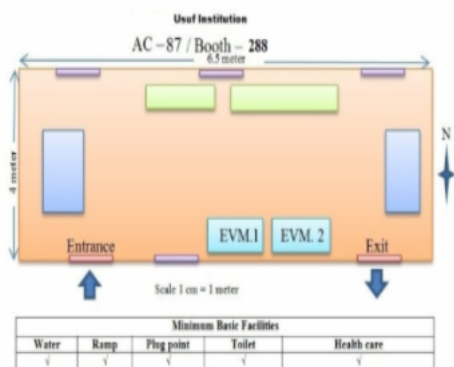

নির্বাচক নিবন্ধন আধিকারিকের স্বাক্ষর

Nazri Naksha

Google Map View

Polling Station Building Front View

Polling Station Front View

Cad View

Key MAP View

বিধানসভা নির্বাচনক্ষেত্রের নং, নাম : 87-রানাঘাট উত্তর পশ্চিম  
ভাগ নং, নাম : 1-দাসপাড়া(পশ্চিম আংশিক)মুচিপাড়া লেন উত্তরাংশ