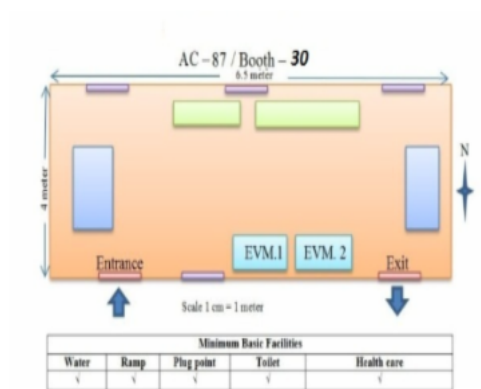

Key MAP View