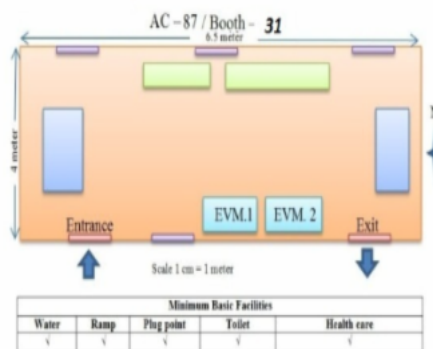

নির্বাচক নিবন্ধন আধিকারিকের স্বাক্ষর

Nazri Naksha

Google Map View

Basdob Prathamick Vidyalaya  
AC\_87 / Booth No - 31

Polling Station Building Front View

Polling Station Front View

Cad View

Key MAP View