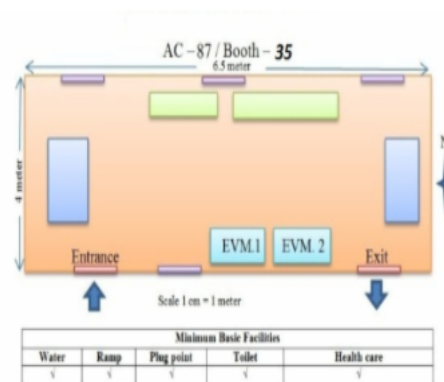

নির্বাচক নিবন্ধন আধিকারিকের স্বাক্ষর

Nazri Naksha

Google Map View

Nidhkur Prathamick Vidyalaya
AC_87 / Booth No - 35

Polling Station Building Front View

Polling Station Front View

Cad View

Key MAP View