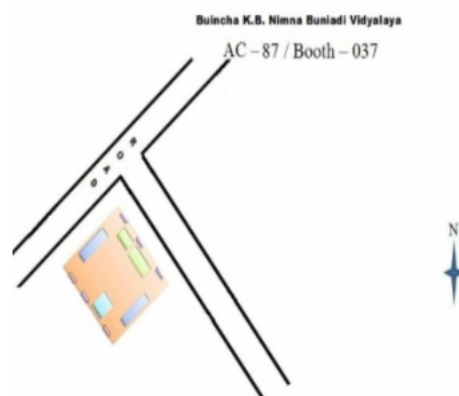

নির্বাচক নিবন্ধন আধিকারিকের স্বাক্ষর

Nazri Naksha

Google Map View

Polling Station Building Front View

Polling Station Front View

Cad View

Key MAP View

1 নাম : ইন্দ্রজিৎ ঘোষ পিতার নাম: মানিক ঘোষ বাড়ির নং : n0299 বয়স : 26 লিঙ্গ : পুরুষ	XLL2256212	ফটো উপলব্ধ	2 নাম : অর্জুন ঘোষ পিতার নাম: সঞ্জয় ঘোষ বাড়ির নং : n0300 বয়স : 27 লিঙ্গ : পুরুষ	XLL2256220	ফটো উপলব্ধ	3 নাম : ভীম ঘোষ পিতার নাম: সঞ্জয় ঘোষ বাড়ির নং : n0301 বয়স : 26 লিঙ্গ : পুরুষ	XLL2256238	ফটো উপলব্ধ
4 নাম : সুমন ঘোষ পিতার নাম: সুরজিত ঘোষ বাড়ির নং : n0302 বয়স : 26 লিঙ্গ : পুরুষ	XLL2256246	ফটো উপলব্ধ	5 নাম : চিরনজিৎ ঘোষ পিতার নাম: হরিপদ ঘোষ বাড়ির নং : n0303 বয়স : 26 লিঙ্গ : পুরুষ	XLL2256253	ফটো উপলব্ধ	6 নাম : পূর্ণিমা ঘোষ স্বামীর নাম: অক্ষয় ঘোষ বাড়ির নং : n0288 বয়স : 26 লিঙ্গ : মহিলা	XLL2256105	ফটো উপলব্ধ
7 নাম : বাবুসোনা ঘোষ পিতার নাম: পরিতোষ ঘোষ বাড়ির নং : n0289 বয়স : 27 লিঙ্গ : পুরুষ	XLL2256113	ফটো উপলব্ধ	8 নাম : মানিক ঘোষ পিতার নাম: গঙ্গা ঘোষ বাড়ির নং : n0290 বয়স : 27 লিঙ্গ : পুরুষ	XLL2256121	ফটো উপলব্ধ	9 নাম : সন্ধ্যা ঘোষ পিতার নাম: প্রহ্লাদ ঘোষ বাড়ির নং : n0291 বয়স : 26 লিঙ্গ : পুরুষ	XLL2256139	ফটো উপলব্ধ
10 নাম : শিল্পা ঘোষ স্বামীর নাম: রাকেশ ঘোষ বাড়ির নং : n0292 বয়স : 27 লিঙ্গ : মহিলা	XLL2256147	ফটো উপলব্ধ	11 নাম : সুজাতা ঘোষ স্বামীর নাম: সাহেব ঘোষ বাড়ির নং : n0013 বয়স : 27 লিঙ্গ : মহিলা	XLL2253391	ফটো উপলব্ধ	12 নাম : শুভঙ্কর ঘোষ পিতার নাম: শব্দু ঘোষ বাড়ির নং : n0310 বয়স : 26 লিঙ্গ : পুরুষ	XLL2253433	ফটো উপলব্ধ
13 নাম : শিউলি ঘোষ স্বামীর নাম: মনোজিৎ ঘোষ বাড়ির নং : n0313 বয়স : 29 লিঙ্গ : মহিলা	XLL2253466	ফটো উপলব্ধ	14 নাম : সাধন ঘোষ পিতার নাম: সুজিত ঘোষ বাড়ির নং : n0101 বয়স : 26 লিঙ্গ : পুরুষ	XLL2253474	ফটো উপলব্ধ	15 নাম : মৌসুমী ঘোষ স্বামীর নাম: সঞ্জয় ঘোষ বাড়ির নং : n0315 বয়স : 26 লিঙ্গ : মহিলা	XLL2253482	ফটো উপলব্ধ
16 নাম : নির্নয় ঘোষ পিতার নাম: নিমল ঘোষ বাড়ির নং : n0318 বয়স : 26 লিঙ্গ : পুরুষ	XLL2253516	ফটো উপলব্ধ	17 নাম : রমেন ঘোষ পিতার নাম: পাঁচগোপাল ঘোষ বাড়ির নং : n0319 বয়স : 26 লিঙ্গ : পুরুষ	XLL2253524	ফটো উপলব্ধ	18 নাম : অনিরুদ্ধ ঘোষ পিতার নাম: উত্তম ঘোষ বাড়ির নং : n0320 বয়স : 27 লিঙ্গ : পুরুষ	XLL2253532	ফটো উপলব্ধ
19 নাম : চম্পা ঘোষ স্বামীর নাম: বিদ্যাৎ ঘোষ বাড়ির নং : n0825 বয়স : 32 লিঙ্গ : মহিলা	WB/12/078/594248	ফটো উপলব্ধ	20 নাম : সমীর ঘোষ পিতার নাম: দিলীপ ঘোষ বাড়ির নং : এন0121 বয়স : 25 লিঙ্গ : পুরুষ	XLL2336113	ফটো উপলব্ধ	21 নাম : সৌরভ ঘোষ পিতার নাম: প্রহ্লাদ ঘোষ বাড়ির নং : এন0039 বয়স : 25 লিঙ্গ : পুরুষ	XLL2336154	ফটো উপলব্ধ
22 নাম : সুমন ঘোষ পিতার নাম: তপন ঘোষ বাড়ির নং : এন0173 বয়স : 26 লিঙ্গ : পুরুষ	XLL2336220	ফটো উপলব্ধ	23 নাম : সোমা ঘোষ স্বামীর নাম: পিঙ্কল ঘোষ বাড়ির নং : এন0071 বয়স : 25 লিঙ্গ : মহিলা	XLL2336162	ফটো উপলব্ধ	24 নাম : উদয় শঙ্কর ঘোষ পিতার নাম: কৃষ্ণ পদ ঘোষ বাড়ির নং : এন0063 বয়স : 25 লিঙ্গ : পুরুষ	XLL2336279	ফটো উপলব্ধ
25 নাম : সাগর ঘোষ পিতার নাম: নারায়ণ ঘোষ বাড়ির নং : এন000 বয়স : 25 লিঙ্গ : পুরুষ	XLL2336303	ফটো উপলব্ধ	26 নাম : রাজেশ ঘোষ পিতার নাম: বংশীবদন ঘোষ বাড়ির নং : এন0131 বয়স : 25 লিঙ্গ : পুরুষ	XLL2336287	ফটো উপলব্ধ	27 নাম : অনন্যা ঘোষ স্বামীর নাম: শ্যামল ঘোষ বাড়ির নং : n0324 বয়স : 31 লিঙ্গ : মহিলা	XLL1707116	ফটো উপলব্ধ
28 নাম : বাবুসোনা ঘোষ পিতার নাম: জগবন্ধু ঘোষ বাড়ির নং : এন0105 বয়স : 25 লিঙ্গ : পুরুষ	XLL2336071	ফটো উপলব্ধ	29 নাম : অনিমেশ ঘোষ পিতার নাম: বিকাশ ঘোষ বাড়ির নং : এন0130 বয়স : 27 লিঙ্গ : পুরুষ	XLL2336147	ফটো উপলব্ধ	30 নাম : রীনা ঘোষ স্বামীর নাম: লক্ষ্মণ ঘোষ বাড়ির নং : n0177 বয়স : 55 লিঙ্গ : মহিলা	DDZ2844108	ফটো উপলব্ধ