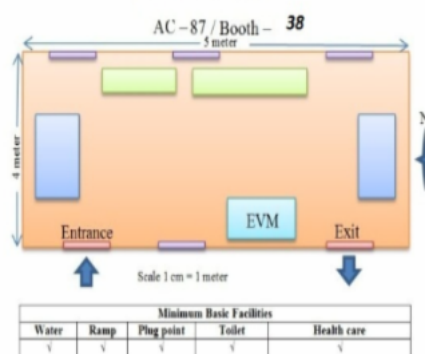

Key MAP View