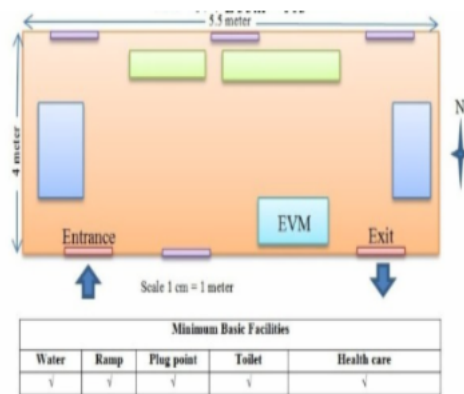

নির্বাচক নিবন্ধন আধিকারিকের স্বাক্ষর

Nazri Naksha

Google Map View

Polling Station Building Front View

Polling Station Front View

Cad View

Key MAP View

1 নাম : দেবাশিস কজুর পিতার নাম: সুধীর কজুর বাড়ির নং : এন0112 বয়স : 22 লিঙ্গ : পুরুষ ফটো উপলব্ধ	XLL2705796	2 নাম : রুকসোনা খাতুন পিতার নাম: আলি শেখ বাড়ির নং : এন0043 বয়স : 26 লিঙ্গ : মহিলা ফটো উপলব্ধ	XLL2343796	3 নাম : স্বপন দাস পিতার নাম: তরনী দাস বাড়ির নং : n0147 বয়স : 65 লিঙ্গ : পুরুষ ফটো উপলব্ধ	WB/12/078/069083
4 নাম : দীপা দাস (বিশ্বাস) স্বামীর নাম: অভিজিৎ দাস বাড়ির নং : n0148 বয়স : 30 লিঙ্গ : মহিলা ফটো উপলব্ধ	XLL2049997	5 নাম : ঋতুপর্ণা দাস পিতার নাম: গৌতম দাস বাড়ির নং : n0149 বয়স : 28 লিঙ্গ : মহিলা ফটো উপলব্ধ	XLL2049971	6 নাম : কাজলি দাস দত্ত স্বামীর নাম: সরজীৎ দাস বাড়ির নং : এন0148 বয়স : 23 লিঙ্গ : মহিলা ফটো উপলব্ধ	XLL2705838
7 নাম : সান্তমী দাস স্বামীর নাম: বিশ্বজিৎ দাস বাড়ির নং : এন0189 বয়স : 25 লিঙ্গ : মহিলা ফটো উপলব্ধ	XLL2518025	8 নাম : শুভজিৎ দাস পিতার নাম: গৌতম দাস বাড়ির নং : এন0000 বয়স : 24 লিঙ্গ : পুরুষ ফটো উপলব্ধ	XLL2518363	9 নাম : সুপর্ণা দাস স্বামীর নাম: গৌতম দাস বাড়ির নং : n0149 বয়স : 49 লিঙ্গ : মহিলা ফটো উপলব্ধ	WB/12/078/069473
10 নাম : গৌতম দাস পিতার নাম: তরনী দাস বাড়ির নং : n0149 বয়স : 51 লিঙ্গ : পুরুষ ফটো উপলব্ধ	WB/12/078/069460	11 নাম : সরজীৎ দাস পিতার নাম: রতন দাস বাড়ির নং : n0148 বয়স : 29 লিঙ্গ : পুরুষ ফটো উপলব্ধ	XLL1948298	12 নাম : অভিজিৎ দাস পিতার নাম: রতন দাস বাড়ির নং : n0148 বয়স : 30 লিঙ্গ : পুরুষ ফটো উপলব্ধ	XLL1794577
13 নাম : অখিল দাস পিতার নাম: রতন দাস বাড়ির নং : n0148 বয়স : 31 লিঙ্গ : পুরুষ ফটো উপলব্ধ	XLL2030807	14 নাম : মিনতী দাস স্বামীর নাম: রতন দাস বাড়ির নং : n0148 বয়স : 57 লিঙ্গ : মহিলা ফটো উপলব্ধ	WB/12/078/069147	15 নাম : রঞ্জিত দাস পিতার নাম: স্বপন দাস বাড়ির নং : n0147 বয়স : 29 লিঙ্গ : পুরুষ ফটো উপলব্ধ	XLL1948280
16 নাম : বিশ্বজিৎ দাস পিতার নাম: স্বপন দাস বাড়ির নং : n0147 বয়স : 34 লিঙ্গ : পুরুষ ফটো উপলব্ধ	XLL1571991	17 নাম : গীতা দাস স্বামীর নাম: স্বপন দাস বাড়ির নং : n0147 বয়স : 59 লিঙ্গ : মহিলা ফটো উপলব্ধ	WB/12/078/069415	18 নাম : বিজয় ধারা পিতার নাম: বাসুদেব ধারা বাড়ির নং : n0158 বয়স : 31 লিঙ্গ : পুরুষ ফটো উপলব্ধ	XLL1679026
19 নাম : রাখাল ধারা পিতার নাম: জয়দেব ধারা বাড়ির নং : n0158 বয়স : 29 লিঙ্গ : পুরুষ ফটো উপলব্ধ	XLL1948314	20 নাম : সুদেব ধারা পিতার নাম: জয়দেব ধারা বাড়ির নং : n0158 বয়স : 31 লিঙ্গ : পুরুষ ফটো উপলব্ধ	XLL1679034	21 নাম : ভাসা ধাড়া স্বামীর নাম: জয়দেব ধাড়া বাড়ির নং : n0158 বয়স : 51 লিঙ্গ : মহিলা ফটো উপলব্ধ	WB/12/078/069341
22 নাম : জয়দেব ধাড়া পিতার নাম: এককড়ি ধাড়া বাড়ির নং : n0158 বয়স : 61 লিঙ্গ : পুরুষ ফটো উপলব্ধ	WB/12/078/069245	23 নাম : বাসুদেব ধাড়া পিতার নাম: এককড়ি ধাড়া বাড়ির নং : n0158 বয়স : 66 লিঙ্গ : পুরুষ ফটো উপলব্ধ	WB/12/078/069579	24 নাম : দুর্গাবালা ধাড়া স্বামীর নাম: এককড়ি ধাড়া বাড়ির নং : n0158 বয়স : 96 লিঙ্গ : মহিলা ফটো উপলব্ধ	WB/12/078/069446
25 নাম : সম্পা ধাড়া স্বামীর নাম: ফটিক ধাড়া বাড়ির নং : n0158 বয়স : 27 লিঙ্গ : মহিলা ফটো উপলব্ধ	XLL2153435	26 নাম : যমুনা ধাড়া স্বামীর নাম: সুদেব ধাড়া বাড়ির নং : এন0158 বয়স : 25 লিঙ্গ : মহিলা ফটো উপলব্ধ	XLL2323558	27 নাম : ফটিক ধারা পিতার নাম: বাসুদেব ধারা বাড়ির নং : n0158 বয়স : 28 লিঙ্গ : পুরুষ ফটো উপলব্ধ	XLL2049948
28 নাম : বাপন নন্দী পিতার নাম: প্রশান্ত নন্দী বাড়ির নং : n0141 বয়স : 28 লিঙ্গ : পুরুষ ফটো উপলব্ধ	XLL2049963	29 নাম : শেখর নন্দী পিতার নাম: গোপাল নন্দী বাড়ির নং : n0141 বয়স : 46 লিঙ্গ : পুরুষ ফটো উপলব্ধ	DDZ1709625	30 নাম : আরতি নন্দী স্বামীর নাম: শেখর নন্দী বাড়ির নং : n0141 বয়স : 44 লিঙ্গ : মহিলা ফটো উপলব্ধ	XLL1337211