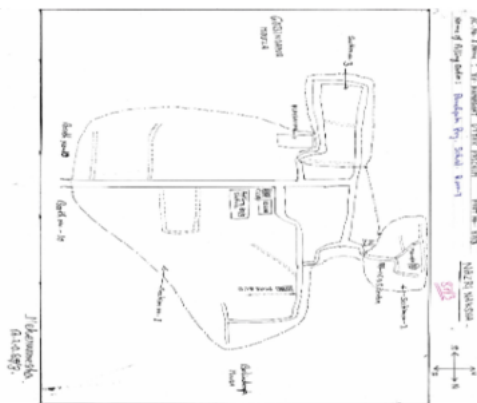

Nazri Naksha