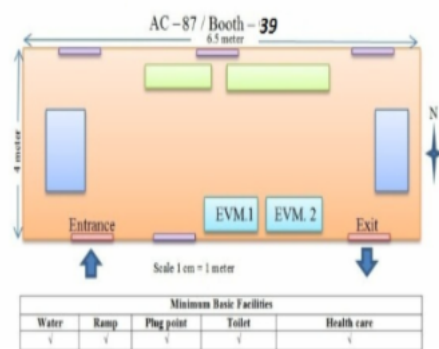

Key MAP View