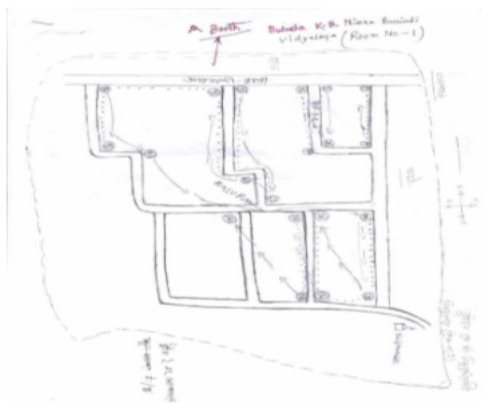

Nazri Naksha