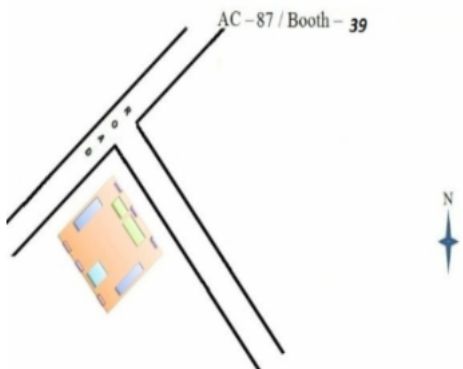

নির্বাচক নিবন্ধন আধিকারিকের স্বাক্ষর

Nazri Naksha

Google Map View

Polling Station Building Front View

Polling Station Front View

Cad View

Key MAP View

1 নাম : নমিতা কুণ্ড স্বামীর নাম: হাশিকেশ কুণ্ড বাড়ির নং : n0026 বয়স : 54 লিঙ্গ : মহিলা	XLL2438679 ফটো উপলব্ধ	2 নাম : কৌশিক কুণ্ড পিতার নাম: হাশিকেশ কুণ্ড বাড়ির নং : n0026 বয়স : 37 লিঙ্গ : পুরুষ	XLL1449321 ফটো উপলব্ধ	3 নাম : হাশিকেশ কুণ্ড পিতার নাম: সুরেশ কুণ্ড বাড়ির নং : n0026 বয়স : 60 লিঙ্গ : পুরুষ	XLL2438661 ফটো উপলব্ধ
4 নাম : সোমনাথ কুণ্ড পিতার নাম: সুনীল কুণ্ড বাড়ির নং : n0015 বয়স : 39 লিঙ্গ : পুরুষ	DDZ2844678 ফটো উপলব্ধ	5 নাম : শিখা ঘোষ কুণ্ড স্বামীর নাম: তরুন ঘোষ বাড়ির নং : n0015 বয়স : 43 লিঙ্গ : মহিলা	DDZ2482339 ফটো উপলব্ধ	6 নাম : বিমল কুণ্ড পিতার নাম: ধীরেন্দ্র কুণ্ড বাড়ির নং : n0015 বয়স : 65 লিঙ্গ : পুরুষ	WB/12/078/597439 ফটো উপলব্ধ
7 নাম : স্বপা কুণ্ড স্বামীর নাম: বিশ্বনাথ কুণ্ড বাড়ির নং : n0013 বয়স : 43 লিঙ্গ : মহিলা	DDZ2369502 ফটো উপলব্ধ	8 নাম : বিশ্বনাথ কুণ্ড পিতার নাম: সন্তোষ কুণ্ড বাড়ির নং : n0013 বয়স : 56 লিঙ্গ : পুরুষ	WB/12/078/597366 ফটো উপলব্ধ	9 নাম : সৌরভ কুণ্ড পিতার নাম: ভবতোষ কুণ্ড বাড়ির নং : n0012 বয়স : 29 লিঙ্গ : পুরুষ	XLL1961192 ফটো উপলব্ধ
10 নাম : সোমা কুণ্ড স্বামীর নাম: ভবতোষ কুণ্ড বাড়ির নং : n0012 বয়স : 50 লিঙ্গ : মহিলা	WB/12/078/597890 ফটো উপলব্ধ	11 নাম : ভবতোষ কুণ্ড পিতার নাম: সন্তোষ কুণ্ড বাড়ির নং : n0012 বয়স : 58 লিঙ্গ : পুরুষ	WB/12/078/597889 ফটো উপলব্ধ	12 নাম : রূপা কুণ্ড (পাল) স্বামীর নাম: প্রতাপ কুণ্ড বাড়ির নং : n0011 বয়স : 32 লিঙ্গ : মহিলা	XLL1812429 ফটো উপলব্ধ
13 নাম : শুক্লা কুণ্ড পিতার নাম: পরিতোষ কুণ্ড বাড়ির নং : n0011 বয়স : 48 লিঙ্গ : মহিলা	DDZ1716372 ফটো উপলব্ধ	14 নাম : প্রতাপ কুণ্ড পিতার নাম: পরিতোষ কুণ্ড বাড়ির নং : n0011 বয়স : 44 লিঙ্গ : পুরুষ	DDZ1715788 ফটো উপলব্ধ	15 নাম : বিধান কুণ্ড পিতার নাম: পরিতোষ কুণ্ড বাড়ির নং : n0011 বয়স : 50 লিঙ্গ : পুরুষ	WB/12/078/597487 ফটো উপলব্ধ
16 নাম : ভজন কুণ্ড পিতার নাম: সনাতন কুণ্ড বাড়ির নং : n0003 বয়স : 42 লিঙ্গ : পুরুষ	DDZ2744225 ফটো উপলব্ধ	17 নাম : অনিমা কুণ্ড স্বামীর নাম: সনাতন কুণ্ড বাড়ির নং : n0003 বয়স : 69 লিঙ্গ : মহিলা	WB/12/078/597285 ফটো উপলব্ধ	18 নাম : জ্যোৎস্না কুণ্ড স্বামীর নাম: সুনীল কুমার কুণ্ড বাড়ির নং : n0015 বয়স : 63 লিঙ্গ : মহিলা	XLL2438794 ফটো উপলব্ধ
19 নাম : নীপা কুণ্ড স্বামীর নাম: সোমনাথ কুণ্ড বাড়ির নং : N0000 বয়স : 30 লিঙ্গ : মহিলা	XLL2555597 ফটো উপলব্ধ	20 নাম : ভাস্কর কুণ্ড পিতার নাম: হাশিকেশ কুণ্ড বাড়ির নং : n0026 বয়স : 39 লিঙ্গ : পুরুষ	DDZ2844645 ফটো উপলব্ধ	21 নাম : স্বপা কুণ্ড (চ্যাটাঙ্গী) স্বামীর নাম: সঞ্জয় কুণ্ড বাড়ির নং : n0003 বয়স : 39 লিঙ্গ : মহিলা	XLL2184265 ফটো উপলব্ধ
22 নাম : সঞ্জয় কুণ্ড পিতার নাম: সনাতন কুণ্ড বাড়ির নং : n0003 বয়স : 45 লিঙ্গ : পুরুষ	XLL2783702 ফটো উপলব্ধ	23 নাম : অন্নপূর্ণা ঘোষ পিতার নাম: অখিল ঘোষ বাড়ির নং : এন0078 বয়স : 24 লিঙ্গ : মহিলা	UPW2192748 ফটো উপলব্ধ	24 নাম : সোনিয়া কুণ্ড পিতার নাম: সঞ্জয় কুণ্ড বাড়ির নং : N0000 বয়স : 24 লিঙ্গ : মহিলা	XLL2555639 ফটো উপলব্ধ
25 নাম : অঞ্জলী সিংহ পিতার নাম: সত্যদেব সিংহ বাড়ির নং : এন0003 বয়স : 38 লিঙ্গ : মহিলা	XLL0271700 ফটো উপলব্ধ	26 নাম : বিক্রম ঘোষ পিতার নাম: গোপাল ঘোষ বাড়ির নং : এন0000 বয়স : 24 লিঙ্গ : পুরুষ	STB2392975 ফটো উপলব্ধ	27 নাম : সৌমিনী কুণ্ড পিতার নাম: বিশ্বনাথ বাড়ির নং : এন0000 বয়স : 21 লিঙ্গ : মহিলা	XLL2765402 ফটো উপলব্ধ
28 নাম : লতিকা কুণ্ড বিশ্বাস স্বামীর নাম: কৌশিক কুণ্ড বাড়ির নং : N0000 বয়স : 29 লিঙ্গ : মহিলা	RHC1919737 ফটো উপলব্ধ	29 নাম : রনী কর্মকার পিতার নাম: গৌরাজ কর্মকার বাড়ির নং : এন0000 বয়স : 26 লিঙ্গ : পুরুষ	XLL2331791 ফটো উপলব্ধ	30 নাম : প্রিয়াঙ্কা কর্মকার পিতার নাম: গৌরাজ কর্মকার বাড়ির নং : এন0000 বয়স : 29 লিঙ্গ : মহিলা	XLL2331809 ফটো উপলব্ধ