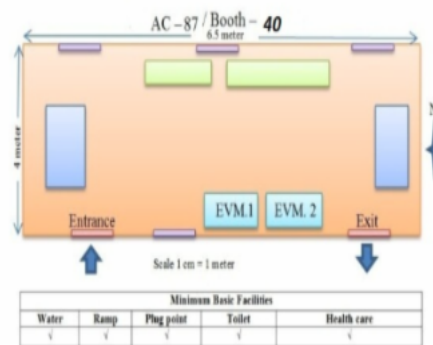

নির্বাচক নিবন্ধন আধিকারিকের স্বাক্ষর

Nazri Naksha

Google Map View

Polling Station Building Front View

Polling Station Front View

Cad View

Key MAP View

1 নাম : অরিন্দম অধিকারী পিতার নাম: অরবিন্দ অধিকারী বাড়ির নং : n0027 বয়স : 32 লিঙ্গ : পুরুষ	XLL1636802 ফটো উপলব্ধ	2 নাম : স্বপ্না অধিকারী স্বামীর নাম: অরবিন্দ অধিকারী বাড়ির নং : n0027 বয়স : 64 লিঙ্গ : মহিলা	XLL2439016 ফটো উপলব্ধ	3 নাম : অরবিন্দ অধিকারী পিতার নাম: অমূল্য অধিকারী বাড়ির নং : n0027 বয়স : 69 লিঙ্গ : পুরুষ	XLL2439024 ফটো উপলব্ধ
Q 4 নাম : শীলা ঘোষ স্বামীর নাম: শেখর কান্তি ঘোষ বাড়ির নং : এন0027 বয়স : 32 লিঙ্গ : মহিলা	XLL1812353 ফটো উপলব্ধ	5 নাম : মধুসূদন কুণ্ডু পিতার নাম: হারান কুণ্ডু বাড়ির নং : n0040 বয়স : 62 লিঙ্গ : পুরুষ	XLL2540474 ফটো উপলব্ধ	6 নাম : শিখা কুণ্ডু স্বামীর নাম: বিমল কুণ্ডু বাড়ির নং : n0007 বয়স : 62 লিঙ্গ : মহিলা	DDZ2482156 ফটো উপলব্ধ
7 নাম : শ্যামল কুণ্ডু পিতার নাম: কানাই লাল কুণ্ডু বাড়ির নং : n0063 বয়স : 61 লিঙ্গ : পুরুষ	XLL2501914 ফটো উপলব্ধ	8 নাম : সুজাতা কুন্ডু স্বামীর নাম: তারকনাথ কুন্ডু বাড়ির নং : n0143 বয়স : 44 লিঙ্গ : মহিলা	DDZ3147790 ফটো উপলব্ধ	9 নাম : তারকনাথ কুণ্ডু পিতার নাম: রবীন্দ্র কুণ্ডু বাড়ির নং : n0143 বয়স : 50 লিঙ্গ : পুরুষ	WB/12/078/597903 ফটো উপলব্ধ
10 নাম : পূজা কুন্ডু পিতার নাম: শিব শংকর কুন্ডু বাড়ির নং : n0063 বয়স : 32 লিঙ্গ : মহিলা	XLL1812858 ফটো উপলব্ধ	11 নাম : শুভঙ্কর কুন্ডু পিতার নাম: শ্যামল কুন্ডু বাড়ির নং : n0063 বয়স : 32 লিঙ্গ : পুরুষ	XLL1693811 ফটো উপলব্ধ	12 নাম : কনিকা কুন্ডু স্বামীর নাম: বিকাশ কুন্ডু বাড়ির নং : n0063 বয়স : 40 লিঙ্গ : মহিলা	DDZ3135738 ফটো উপলব্ধ
13 নাম : ভক্তি কুণ্ডু পিতার নাম: অচিন্ত্য কুণ্ডু বাড়ির নং : n0063 বয়স : 46 লিঙ্গ : মহিলা	DDZ2744217 ফটো উপলব্ধ	14 নাম : বিকাশ কুণ্ডু পিতার নাম: কানাই লাল কুণ্ডু বাড়ির নং : এন0063 বয়স : 60 লিঙ্গ : পুরুষ	XLL2843241 ফটো উপলব্ধ	15 নাম : গৌরী কুণ্ডু স্বামীর নাম: শ্যামল কুণ্ডু বাড়ির নং : n0063 বয়স : 56 লিঙ্গ : মহিলা	WB/12/078/597303 ফটো উপলব্ধ
16 নাম : প্রমিলা কুণ্ডু স্বামীর নাম: কানাই কুণ্ডু বাড়ির নং : n0063 বয়স : 86 লিঙ্গ : মহিলা	WB/12/078/597749 ফটো উপলব্ধ	17 নাম : শর্মিষ্ঠা কুন্ডু পিতার নাম: গোপাল কুন্ডু বাড়ির নং : n0062 বয়স : 32 লিঙ্গ : মহিলা	XLL1583186 ফটো উপলব্ধ	18 নাম : হেমেন্দ্র নাথ কুন্ডু পিতার নাম: জ্ঞানেন্দ্র নাথ কুন্ডু বাড়ির নং : n0062 বয়স : 50 লিঙ্গ : পুরুষ	DDZ2528826 ফটো উপলব্ধ
19 নাম : বরুণ কুন্ডু পিতার নাম: অচিন্ত্য কুন্ডু বাড়ির নং : n0062 বয়স : 45 লিঙ্গ : পুরুষ	DDZ2744209 ফটো উপলব্ধ	20 নাম : চৈতালী কুন্ডু স্বামীর নাম: বরুণ কুন্ডু বাড়ির নং : n0062 বয়স : 51 লিঙ্গ : মহিলা	XLL1915578 ফটো উপলব্ধ	21 নাম : সান্ত্বনা কুন্ডু স্বামীর নাম: হেমেন্দ্র নাথ কুন্ডু বাড়ির নং : n0062 বয়স : 47 লিঙ্গ : মহিলা	XLL1812692 ফটো উপলব্ধ
22 নাম : নীলিমা কুণ্ডু স্বামীর নাম: গোপাল কুণ্ডু বাড়ির নং : n0062 বয়স : 63 লিঙ্গ : মহিলা	XLL2439230 ফটো উপলব্ধ	23 নাম : গোপাল কুণ্ডু পিতার নাম: উৎকলেশ্বর কুণ্ডু বাড়ির নং : n0062 বয়স : 73 লিঙ্গ : পুরুষ	XLL2439248 ফটো উপলব্ধ	24 নাম : অরুণ কুণ্ডু পিতার নাম: অচিন্ত্য কুণ্ডু বাড়ির নং : n0062 বয়স : 57 লিঙ্গ : পুরুষ	WB/12/078/597781 ফটো উপলব্ধ
25 নাম : মায়ারানী কুণ্ডু স্বামীর নাম: অচিন্ত্য কুণ্ডু বাড়ির নং : n0062 বয়স : 81 লিঙ্গ : মহিলা	WB/12/078/597748 ফটো উপলব্ধ	26 নাম : অচিন্ত্য কুণ্ডু পিতার নাম: উৎকলেশ্বর কুণ্ডু বাড়ির নং : n0062 বয়স : 88 লিঙ্গ : পুরুষ	WB/12/078/597760 ফটো উপলব্ধ	27 নাম : বিকি কুন্ডু পিতার নাম: মধুসূদন কুন্ডু বাড়ির নং : n0040 বয়স : 30 লিঙ্গ : পুরুষ	XLL1812783 ফটো উপলব্ধ
28 নাম : বন্দনা কুণ্ডু স্বামীর নাম: মধুসূদন কুণ্ডু বাড়ির নং : n0040 বয়স : 56 লিঙ্গ : মহিলা	WB/12/078/597052 ফটো উপলব্ধ	29 নাম : মুক্তি কুণ্ডু স্বামীর নাম: প্রশান্ত কুণ্ডু বাড়ির নং : n0030 বয়স : 54 লিঙ্গ : মহিলা	DDZ2480820 ফটো উপলব্ধ	30 নাম : প্রশান্ত কুণ্ডু পিতার নাম: সুনিল কুণ্ডু বাড়ির নং : n0030 বয়স : 55 লিঙ্গ : পুরুষ	WB/12/078/567757 ফটো উপলব্ধ