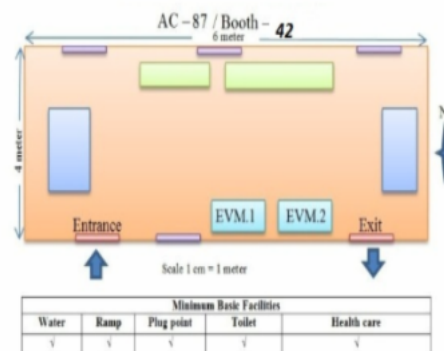

Key MAP View