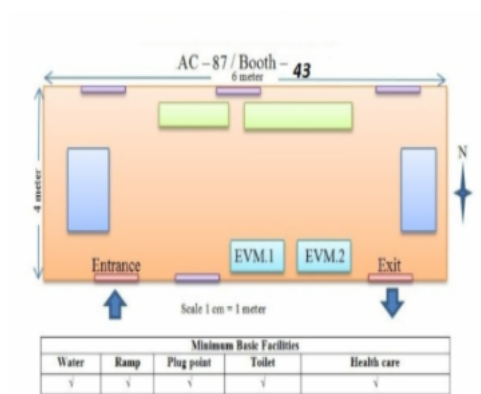

Key MAP View