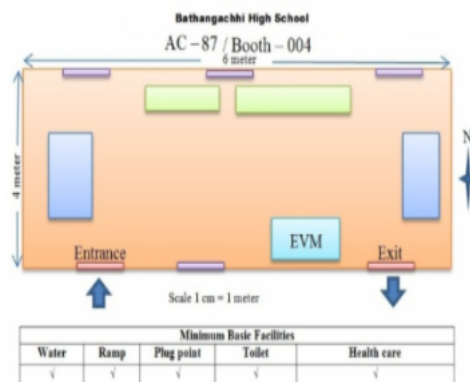

নির্বাচক নিবন্ধন আধিকারিকের স্বাক্ষর

Nazri Naksha

Google Map View

Polling Station Building Front View

Polling Station Front View

Cad View

Key MAP View

1 নাম : মৌসুমী কর্মকার স্বামীর নাম: গোবিন্দ কর্মকার বাড়ির নং : n0236 বয়স : 53 লিঙ্গ : মহিলা	GMY2320026 ফটো উপলব্ধ	2 নাম : মানিক কর্মকার পিতার নাম: গোবিন্দ কর্মকার বাড়ির নং : n0235 বয়স : 29 লিঙ্গ : পুরুষ	XLL1948694 ফটো উপলব্ধ	3 নাম : গোবিন্দ কর্মকার পিতার নাম: সত্যরঞ্জন কর্মকার বাড়ির নং : n0235 বয়স : 57 লিঙ্গ : পুরুষ	WB/11/070/186301 ফটো উপলব্ধ
4 নাম : হীরক কর্মকার পিতার নাম: গোবিন্দ কর্মকার বাড়ির নং : এন0235 বয়স : 22 লিঙ্গ : পুরুষ	XLL2705317 ফটো উপলব্ধ	5 নাম : নিখিলা ঘোষ পিতার নাম: নিপিন ঘোষ বাড়ির নং : n0283 বয়স : 49 লিঙ্গ : পুরুষ	XLL2154193 ফটো উপলব্ধ	Q 6 নাম : গীতা ঘোষ পিতার নাম: নারায়ণ ঘোষ বাড়ির নং : বয়স : 27 লিঙ্গ : মহিলা	XLL2153948 ফটো উপলব্ধ
7 নাম : লিটন ঘোষ পিতার নাম: সুভাষ ঘোষ বাড়ির নং : n0262 বয়স : 45 লিঙ্গ : মহিলা	LLH3934197 ফটো উপলব্ধ	8 নাম : সরমা ঘোষ স্বামীর নাম: মুগাল কান্তি ঘোষ বাড়ির নং : N0314 বয়স : 34 লিঙ্গ : মহিলা	XZD1756782 ফটো উপলব্ধ	9 নাম : পূজা ঘোষ স্বামীর নাম: রিপন ঘোষ বাড়ির নং : N0237 বয়স : 26 লিঙ্গ : মহিলা	XLL2260966 ফটো উপলব্ধ
10 নাম : রাজীব ঘোষ পিতার নাম: নিখিলা ঘোষ বাড়ির নং : এন0283 বয়স : 43 লিঙ্গ : পুরুষ	UPW1764406 ফটো উপলব্ধ	11 নাম : অজিত ঘোষ পিতার নাম: সুভাষ ঘোষ বাড়ির নং : N0301 বয়স : 51 লিঙ্গ : পুরুষ	XLL2519106 ফটো উপলব্ধ	12 নাম : সঞ্জীব ঘোষ পিতার নাম: উমেশ ঘোষ বাড়ির নং : N0186 বয়স : 30 লিঙ্গ : পুরুষ	XLL2519205 ফটো উপলব্ধ
Q 13 নাম : রীনা ঘোষ স্বামীর নাম: নারায়ণ ঘোষ বাড়ির নং : N0094 বয়স : 54 লিঙ্গ : মহিলা	UPW1963842 ফটো উপলব্ধ	14 নাম : অর্পিতা ঘোষ দেবনাথ স্বামীর নাম: বিকাশ ঘোষ বাড়ির নং : N0252 বয়স : 26 লিঙ্গ : মহিলা	XLL2519403 ফটো উপলব্ধ	15 নাম : লক্ষ্মন ঘোষ পিতার নাম: কৈলাশ ঘোষ বাড়ির নং : n0823 বয়স : 43 লিঙ্গ : পুরুষ	XLL2184521 ফটো উপলব্ধ
16 নাম : বুটন ঘোষ পিতার নাম: সুভাষ ঘোষ বাড়ির নং : n0262 বয়স : 36 লিঙ্গ : পুরুষ	RHQ0886002 ফটো উপলব্ধ	17 নাম : নারায়ণ ঘোষ পিতার নাম: খগেন্দ্র ঘোষ বাড়ির নং : এন0066 বয়স : 63 লিঙ্গ : পুরুষ	STB2179448 ফটো উপলব্ধ	18 নাম : প্রীতি ঘোষ স্বামীর নাম: বুটন ঘোষ বাড়ির নং : এন0262 বয়স : 26 লিঙ্গ : মহিলা	XLL2324507 ফটো উপলব্ধ
19 নাম : যোগেশ চন্দ্র ঘোষ পিতার নাম: চন্দ্র কুমার ঘোষ বাড়ির নং : এন0299 বয়স : 67 লিঙ্গ : পুরুষ	XLL2324580 ফটো উপলব্ধ	20 নাম : উমেশ ঘোষ পিতার নাম: উপবান ঘোষ বাড়ির নং : এন0186 বয়স : 56 লিঙ্গ : পুরুষ	STB2072825 ফটো উপলব্ধ	21 নাম : রঞ্জিত ঘোষ পিতার নাম: উমেশ ঘোষ বাড়ির নং : N0186 বয়স : 29 লিঙ্গ : পুরুষ	XLL2519221 ফটো উপলব্ধ
22 নাম : পাপিয়া ঘোষ সরকার স্বামীর নাম: অজিত ঘোষ বাড়ির নং : N0301 বয়স : 36 লিঙ্গ : মহিলা	XLL2519445 ফটো উপলব্ধ	Q 23 নাম : মানিক চন্দ্র ঘোষ পিতার নাম: যোগেশ চন্দ্র ঘোষ বাড়ির নং : N0299 বয়স : 40 লিঙ্গ : পুরুষ	XLL2324572 ফটো উপলব্ধ	24 নাম : বিশুজিৎ ঘোষ পিতার নাম: যোগেশ চন্দ্র ঘোষ বাড়ির নং : N0299 বয়স : 32 লিঙ্গ : পুরুষ	XLL2324564 ফটো উপলব্ধ
25 নাম : পূর্ণিমা ঘোষ স্বামীর নাম: মানিক চন্দ্র ঘোষ বাড়ির নং : এন0299 বয়স : 25 লিঙ্গ : মহিলা	XLL2661817 ফটো উপলব্ধ	26 নাম : রণজীত ঘোষ পিতার নাম: যোগেশ ঘোষ বাড়ির নং : N0299 বয়স : 26 লিঙ্গ : পুরুষ	XLL2324556 ফটো উপলব্ধ	27 নাম : সহেলি ঘোষ পিতার নাম: সমির ঘোষ বাড়ির নং : এন0000 বয়স : 22 লিঙ্গ : মহিলা	XLL2705333 ফটো উপলব্ধ
28 নাম : উজ্জ্বল ঘোষ পিতার নাম: নারায়ণ ঘোষ বাড়ির নং : এন0248 বয়স : 23 লিঙ্গ : পুরুষ	XLL2661866 ফটো উপলব্ধ	29 নাম : স্বপন ঘোষ অন্যান্য: রমেশ ঘোষ বাড়ির নং : N001 বয়স : 65 লিঙ্গ : পুরুষ	XLL2519122 ফটো উপলব্ধ	30 নাম : বিক্রম ঘোষ পিতার নাম: স্বপ্ন ঘোষ বাড়ির নং : এন0252 বয়স : 30 লিঙ্গ : পুরুষ	XLL2324549 ফটো উপলব্ধ