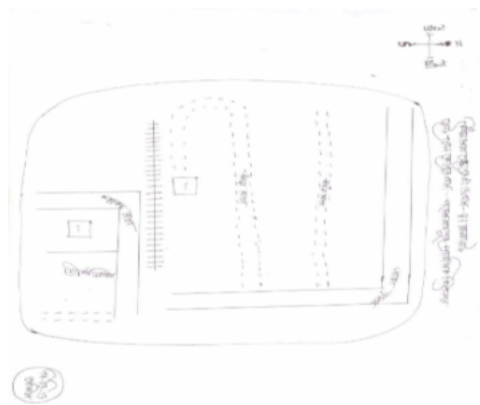

Nazri Naksha