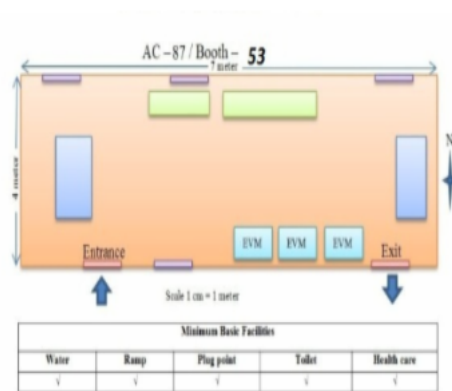

নির্বাচক নিবন্ধন আধিকারিকের স্বাক্ষর

Nazri Naksha

Google Map View

Polling Station Building Front View

Polling Station Front View

Cad View

Key MAP View

1 নাম : অরুনেন্দু অধিকারী পিতার নাম: অমরেন্দ্র অধিকারী বাড়ির নং : n0017 বয়স : 54 লিঙ্গ : পুরুষ	WB/12/078/573328	2 নাম : রবীশঙ্কর অধিকারী পিতার নাম: অমরেন্দ্র অধিকারী বাড়ির নং : n0017 বয়স : 41 লিঙ্গ : পুরুষ	DDZ2738318	3 নাম : দীপ্তি অধিকারী স্বামীর নাম: অমরেন্দ্র অধিকারী বাড়ির নং : n0017 বয়স : 63 লিঙ্গ : মহিলা	DDZ2737757
4 নাম : আশা অধিকারী স্বামীর নাম: অরুনেন্দু অধিকারী বাড়ির নং : N0017 বয়স : 50 লিঙ্গ : মহিলা	XLL2259166	5 নাম : তিনি কুন্ডু পিতার নাম: তরুণ কুন্ডু বাড়ির নং : N0108 বয়স : 25 লিঙ্গ : মহিলা	XLL2535979	6 নাম : সুকান্ত কর্মকার পিতার নাম: সতেন্দ্রনাথ কর্মকার বাড়ির নং : N0132 বয়স : 27 লিঙ্গ : পুরুষ	XLL2535763
7 নাম : সায়ন্তনী ঘোষ পিতার নাম: সঞ্জয় ঘোষ বাড়ির নং : এন0146 বয়স : 24 লিঙ্গ : মহিলা	XLL2535706	8 নাম : সুব্রত ঘোষ পিতার নাম: সমিরন ঘোষ বাড়ির নং : এন0074 বয়স : 25 লিঙ্গ : পুরুষ	XLL2330710	9 নাম : অর্পন ঘোষ পিতার নাম: সুশীল ঘোষ বাড়ির নং : এন0126 বয়স : 25 লিঙ্গ : পুরুষ	XLL2330546
10 নাম : সুন্দরম ঘোষ পিতার নাম: শঙ্কর ঘোষ বাড়ির নং : এন0065 বয়স : 23 লিঙ্গ : পুরুষ	XLL2671865	11 নাম : শুভম ঘোষ পিতার নাম: তরুণ ঘোষ বাড়ির নং : এন0000 বয়স : 24 লিঙ্গ : পুরুষ	XLL2535581	12 নাম : মেহলী ঘোষ পিতার নাম: কাজল ঘোষ বাড়ির নং : বয়স : 24 লিঙ্গ : মহিলা	XLL2535714
13 নাম : পপি দেব স্বামীর নাম: উত্তম কুমার দেব বাড়ির নং : N0150 বয়স : 43 লিঙ্গ : মহিলা	DDZ2446912	14 নাম : স্নেহাশীষ ঘোষ পিতার নাম: দীনবন্ধু ঘোষ বাড়ির নং : N08/8 বয়স : 41 লিঙ্গ : পুরুষ	DVM2641652	15 নাম : প্রীতম ঘোষ পিতার নাম: প্রদীপ কুমার ঘোষ বাড়ির নং : N0143 বয়স : 24 লিঙ্গ : পুরুষ	XLL2535854
16 নাম : দীনা বন্ধু ঘোষ পিতার নাম: দ্বিজাপাড়া ঘোষ বাড়ির নং : N08/8 বয়স : 69 লিঙ্গ : পুরুষ	XLL2535730	17 নাম : মাধবী ঘোষ স্বামীর নাম: দিনবন্ধু ঘোষ বাড়ির নং : বয়স : 61 লিঙ্গ : মহিলা	XLL2535664	18 নাম : মৌসুমী ঘোষ(কর্মকার) স্বামীর নাম: পার্থ প্রতীম ঘোষ বাড়ির নং : n0203 বয়স : 46 লিঙ্গ : মহিলা	DDZ1810795
19 নাম : অনুপমা চক্রবর্তী স্বামীর নাম: অচিন্ত চক্রবর্তী বাড়ির নং : এন0167 বয়স : 30 লিঙ্গ : মহিলা	XLL2330645	20 নাম : সুনপা মিত্রি স্বামীর নাম: সমীরন তেওয়ারি বাড়ির নং : N00069 বয়স : 39 লিঙ্গ : মহিলা	LLQ2615300	21 নাম : সায়ন তেওয়ারী পিতার নাম: অনাথবন্ধু তেওয়ারী বাড়ির নং : এন0069 বয়স : 25 লিঙ্গ : পুরুষ	XLL2330637
22 নাম : মৌমিতা তিবারি পিতার নাম: বিশ্বনাথ তিওয়ারি বাড়ির নং : এন0069 বয়স : 23 লিঙ্গ : মহিলা	XLL2609618	23 নাম : পিয়ালী তেওয়ারী পিতার নাম: পরিতোষ তেওয়ারী বাড়ির নং : N0069 বয়স : 24 লিঙ্গ : মহিলা	XLL2535805	24 নাম : শ্রেয়া দত্ত পিতার নাম: গৌতম দত্ত বাড়ির নং : এন0000 বয়স : 25 লিঙ্গ : মহিলা	XLL2330686
25 নাম : সৌরাদীপ্ত দত্ত পিতার নাম: অমল দত্ত বাড়ির নং : এন0136 বয়স : 25 লিঙ্গ : পুরুষ	XLL2330538	26 নাম : সুব্রজীত দত্ত পিতার নাম: সুসন্তা দত্ত বাড়ির নং : এন0095 বয়স : 24 লিঙ্গ : পুরুষ	XLL2353720	27 নাম : নমিতা দত্ত সিংহ স্বামীর নাম: সহদেব দত্ত বাড়ির নং : এন0135 বয়স : 50 লিঙ্গ : মহিলা	XLL2535953
28 নাম : প্রসেনজিত গুন পিতার নাম: সুধাংশু গোয়ান বাড়ির নং : n0003 বয়স : 56 লিঙ্গ : পুরুষ	XLL2500874	29 নাম : সাখী দাস পিতার নাম: শংকর দাস বাড়ির নং : 98 বয়স : 27 লিঙ্গ : মহিলা	XLL2287894	30 নাম : নবনিতা দাস পিতার নাম: সুভাষরঞ্জন দাস বাড়ির নং : n0002 বয়স : 42 লিঙ্গ : মহিলা	DDZ2737765