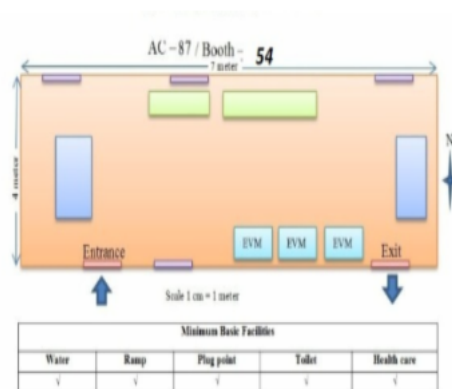

নির্বাচক নিবন্ধন আধিকারিকের স্বাক্ষর

Nazri Naksha

Google Map View

Udaypur Prathamick Vidyalaya
AC_87 / Booth No - 54

Polling Station Building Front View

Polling Station Front View

Cad View

Key MAP View