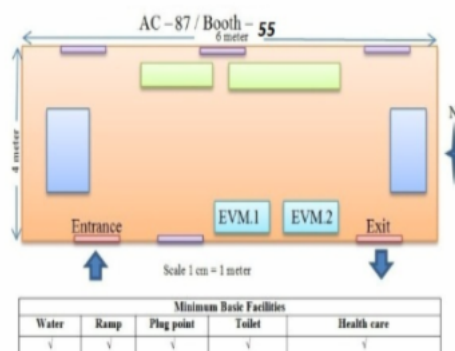

নির্বাচক নিবন্ধন আধিকারিকের স্বাক্ষর

Nazri Naksha

Google Map View

Polling Station Building Front View

Polling Station Front View

Cad View

Key MAP View

1 নাম : অষ্টমী অধিকারী(সাহা) স্বামীর নাম: কমল সাহা বাড়ির নং : n0103 বয়স : 52 লিঙ্গ : মহিলা	WB/12/078/615305	ফটো উপলব্ধ	2 নাম : স্বপন অধিকারী পিতার নাম: নরেশ অধিকারী বাড়ির নং : n0103 বয়স : 50 লিঙ্গ : পুরুষ	WB/12/078/615118	ফটো উপলব্ধ	3 নাম : আনন্দ অধিকারী পিতার নাম: স্বপ্ন অধিকারী বাড়ির নং : এন0235 বয়স : 25 লিঙ্গ : পুরুষ	XLL2536233	ফটো উপলব্ধ
4 নাম : নিখিল কুণ্ড পিতার নাম: ধীরেন্দ্র কুণ্ড বাড়ির নং : n0027 বয়স : 59 লিঙ্গ : পুরুষ	WB/12/078/615016	ফটো উপলব্ধ	5 নাম : সূচন্দা কুণ্ড স্বামীর নাম: নিখিল কুণ্ড বাড়ির নং : n0027 বয়স : 51 লিঙ্গ : মহিলা	WB/12/078/615132	ফটো উপলব্ধ	6 নাম : বিস্ময় কুণ্ড পিতার নাম: বাবলু কুণ্ড বাড়ির নং : n0027 বয়স : 42 লিঙ্গ : পুরুষ	DDZ2488286	ফটো উপলব্ধ
Q 7 নাম : শিবশঙ্কর কুণ্ড পিতার নাম: নিখিল কুণ্ড বাড়ির নং : বয়স : 29 লিঙ্গ : পুরুষ	XLL1965128	ফটো উপলব্ধ	8 নাম : শেফালীরানী কুণ্ড স্বামীর নাম: হারান কুণ্ড বাড়ির নং : n0034 বয়স : 81 লিঙ্গ : মহিলা	WB/12/078/615291	ফটো উপলব্ধ	9 নাম : নিত্যানন্দ কুণ্ড পিতার নাম: হারান কুণ্ড বাড়ির নং : n0034 বয়স : 63 লিঙ্গ : পুরুষ	WB/12/078/615081	ফটো উপলব্ধ
10 নাম : শঙ্করী কুণ্ড স্বামীর নাম: নিত্যানন্দ কুণ্ড বাড়ির নং : n0034 বয়স : 56 লিঙ্গ : মহিলা	WB/12/078/615717	ফটো উপলব্ধ	11 নাম : সান্ত্বনা কুণ্ড স্বামীর নাম: কালো কুণ্ড বাড়ির নং : n0034 বয়স : 50 লিঙ্গ : মহিলা	WB/12/078/615720	ফটো উপলব্ধ	12 নাম : বাণ্টী কুণ্ড পিতার নাম: অমল কুণ্ড বাড়ির নং : n0185 বয়স : 42 লিঙ্গ : পুরুষ	DDZ2530590	ফটো উপলব্ধ
13 নাম : শিপ্রারানী কুণ্ড স্বামীর নাম: অমল কুণ্ড বাড়ির নং : n0185 বয়স : 66 লিঙ্গ : মহিলা	WB/12/078/615743	ফটো উপলব্ধ	14 নাম : অভিজিৎ কুণ্ড পিতার নাম: কালচাঁদ কুণ্ড বাড়ির নং : n0066 বয়স : 51 লিঙ্গ : পুরুষ	XLL2673879	ফটো উপলব্ধ	15 নাম : হাসিরানী কুণ্ড স্বামীর নাম: কালচাঁদ কুণ্ড বাড়ির নং : n0066 বয়স : 73 লিঙ্গ : মহিলা	XLL2842482	ফটো উপলব্ধ
16 নাম : নিশীথ কুণ্ড পিতার নাম: নিত্যানন্দ কুণ্ড বাড়ির নং : n0034 বয়স : 34 লিঙ্গ : পুরুষ	XLL1453174	ফটো উপলব্ধ	17 নাম : নিটু কুণ্ড পিতার নাম: নিত্যানন্দ কুণ্ড বাড়ির নং : n0034 বয়স : 40 লিঙ্গ : পুরুষ	DDZ2750842	ফটো উপলব্ধ	Q 18 নাম : অমল কুণ্ড পিতার নাম: সুকুমার কুণ্ড বাড়ির নং : বয়স : 33 লিঙ্গ : পুরুষ	XLL1699354	ফটো উপলব্ধ
Q 19 নাম : ভবতোষ কুণ্ড পিতার নাম: সুকুমার কুণ্ড বাড়ির নং : বয়স : 41 লিঙ্গ : পুরুষ	XLL1818608	ফটো উপলব্ধ	Q 20 নাম : পুষ্প কুণ্ড স্বামীর নাম: আশুতোষ কুণ্ড বাড়ির নং : বয়স : 41 লিঙ্গ : মহিলা	XLL1586403	ফটো উপলব্ধ	21 নাম : আশুতোষ কুণ্ড পিতার নাম: সুকুমার কুণ্ড বাড়ির নং : n0203 বয়স : 42 লিঙ্গ : পুরুষ	DDZ2488294	ফটো উপলব্ধ
22 নাম : মধুসূদন কুণ্ড পিতার নাম: ব্রজেন কুণ্ড বাড়ির নং : n0203 বয়স : 56 লিঙ্গ : পুরুষ	WB/12/078/615833	ফটো উপলব্ধ	23 নাম : সন্ধ্যারানী কুণ্ড স্বামীর নাম: ব্রজেন কুণ্ড বাড়ির নং : n0203 বয়স : 61 লিঙ্গ : মহিলা	WB/12/078/615832	ফটো উপলব্ধ	24 নাম : নরেন্দ্র নাথ কুণ্ড পিতার নাম: নিখিল রঞ্জন কুণ্ড বাড়ির নং : n0027 বয়স : 27 লিঙ্গ : পুরুষ	XLL2188977	ফটো উপলব্ধ
Q 25 নাম : কমল কুণ্ড পিতার নাম: কালো সোম্বা কুণ্ড বাড়ির নং : এন0034 বয়স : 26 লিঙ্গ : পুরুষ	XLL2310480	ফটো উপলব্ধ	26 নাম : রাজর্ষি কুণ্ড পিতার নাম: অভিজিৎ কুণ্ড বাড়ির নং : এন0068 বয়স : 23 লিঙ্গ : পুরুষ	XLL2608412	ফটো উপলব্ধ	Q 27 নাম : পাপিয়া কুণ্ড স্বামীর নাম: ভবতোষ কুণ্ড বাড়ির নং : এন0208 বয়স : 40 লিঙ্গ : মহিলা	XLL2681971	ফটো উপলব্ধ
28 নাম : ফাল্গুনী কুণ্ড পিতার নাম: মধুসূদন কুণ্ড বাড়ির নং : এন0203 বয়স : 22 লিঙ্গ : মহিলা	XLL2681989	ফটো উপলব্ধ	29 নাম : আকাশ কুণ্ড পিতার নাম: আশুতোষ কুণ্ড বাড়ির নং : এন0000 বয়স : 21 লিঙ্গ : পুরুষ	XLL2746923	ফটো উপলব্ধ	30 নাম : গৌতম মন্ডল পিতার নাম: পশুপতি মন্ডল বাড়ির নং : এন0016 বয়স : 45 লিঙ্গ : পুরুষ	DDZ1736636	ফটো উপলব্ধ