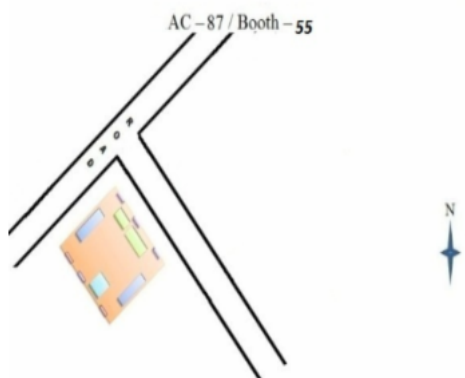

নির্বাচক নিবন্ধন আধিকারিকের স্বাক্ষর

Nazri Naksha

Google Map View

Polling Station Building Front View

Polling Station Front View

Cad View

Key MAP View

1 নাম : অষ্টমী অধিকারী(সাহা) স্বামীর নাম: কমল সাহা বাড়ির নং : n0103 বয়স : 52 লিঙ্গ : মহিলা	WB/12/078/615305	ফটো উপলব্ধ	2 নাম : স্বপন অধিকারী পিতার নাম: নরেশ অধিকারী বাড়ির নং : n0103 বয়স : 50 লিঙ্গ : পুরুষ	WB/12/078/615118	ফটো উপলব্ধ	3 নাম : আনন্দ অধিকারী পিতার নাম: স্বপ্ন অধিকারী বাড়ির নং : এন0235 বয়স : 25 লিঙ্গ : পুরুষ	XLL2536233	ফটো উপলব্ধ
4 নাম : নিখিল কুণ্ড পিতার নাম: ধীরেন্দ্র কুণ্ড বাড়ির নং : n0027 বয়স : 59 লিঙ্গ : পুরুষ	WB/12/078/615016	ফটো উপলব্ধ	5 নাম : সূচন্দা কুণ্ড স্বামীর নাম: নিখিল কুণ্ড বাড়ির নং : n0027 বয়স : 51 লিঙ্গ : মহিলা	WB/12/078/615132	ফটো উপলব্ধ	6 নাম : বিস্ময় কুণ্ড পিতার নাম: বাবলু কুণ্ড বাড়ির নং : n0027 বয়স : 42 লিঙ্গ : পুরুষ	DDZ2488286	ফটো উপলব্ধ
Q 7 নাম : শিবশঙ্কর কুণ্ড পিতার নাম: নিখিল কুণ্ড বাড়ির নং : বয়স : 29 লিঙ্গ : পুরুষ	XLL1965128	ফটো উপলব্ধ	8 নাম : শেফালীরানী কুণ্ড স্বামীর নাম: হারান কুণ্ড বাড়ির নং : n0034 বয়স : 81 লিঙ্গ : মহিলা	WB/12/078/615291	ফটো উপলব্ধ	9 নাম : নিত্যানন্দ কুণ্ড পিতার নাম: হারান কুণ্ড বাড়ির নং : n0034 বয়স : 63 লিঙ্গ : পুরুষ	WB/12/078/615081	ফটো উপলব্ধ
10 নাম : শঙ্করী কুণ্ড স্বামীর নাম: নিত্যানন্দ কুণ্ড বাড়ির নং : n0034 বয়স : 56 লিঙ্গ : মহিলা	WB/12/078/615717	ফটো উপলব্ধ	11 নাম : সান্ত্বনা কুণ্ড স্বামীর নাম: কালো কুণ্ড বাড়ির নং : n0034 বয়স : 50 লিঙ্গ : মহিলা	WB/12/078/615720	ফটো উপলব্ধ	12 নাম : বাণ্টী কুণ্ড পিতার নাম: অমল কুণ্ড বাড়ির নং : n0185 বয়স : 42 লিঙ্গ : পুরুষ	DDZ2530590	ফটো উপলব্ধ
13 নাম : শিপ্রারানী কুণ্ড স্বামীর নাম: অমল কুণ্ড বাড়ির নং : n0185 বয়স : 66 লিঙ্গ : মহিলা	WB/12/078/615743	ফটো উপলব্ধ	14 নাম : অভিজিৎ কুণ্ড পিতার নাম: কালচাঁদ কুণ্ড বাড়ির নং : n0066 বয়স : 51 লিঙ্গ : পুরুষ	XLL2673879	ফটো উপলব্ধ	15 নাম : হাসিরানী কুণ্ড স্বামীর নাম: কালচাঁদ কুণ্ড বাড়ির নং : n0066 বয়স : 73 লিঙ্গ : মহিলা	XLL2842482	ফটো উপলব্ধ
16 নাম : নিশীথ কুণ্ড পিতার নাম: নিত্যানন্দ কুণ্ড বাড়ির নং : n0034 বয়স : 34 লিঙ্গ : পুরুষ	XLL1453174	ফটো উপলব্ধ	17 নাম : নিটু কুণ্ড পিতার নাম: নিত্যানন্দ কুণ্ড বাড়ির নং : n0034 বয়স : 40 লিঙ্গ : পুরুষ	DDZ2750842	ফটো উপলব্ধ	Q 18 নাম : অমল কুণ্ড পিতার নাম: সুকুমার কুণ্ড বাড়ির নং : বয়স : 33 লিঙ্গ : পুরুষ	XLL1699354	ফটো উপলব্ধ
Q 19 নাম : ভবতোষ কুণ্ড পিতার নাম: সুকুমার কুণ্ড বাড়ির নং : বয়স : 41 লিঙ্গ : পুরুষ	XLL1818608	ফটো উপলব্ধ	Q 20 নাম : পুষ্প কুণ্ড স্বামীর নাম: আশুতোষ কুণ্ড বাড়ির নং : বয়স : 41 লিঙ্গ : মহিলা	XLL1586403	ফটো উপলব্ধ	21 নাম : আশুতোষ কুণ্ড পিতার নাম: সুকুমার কুণ্ড বাড়ির নং : n0203 বয়স : 42 লিঙ্গ : পুরুষ	DDZ2488294	ফটো উপলব্ধ
22 নাম : মধুসূদন কুণ্ড পিতার নাম: ব্রজেন কুণ্ড বাড়ির নং : n0203 বয়স : 56 লিঙ্গ : পুরুষ	WB/12/078/615833	ফটো উপলব্ধ	23 নাম : সন্ধ্যারানী কুণ্ড স্বামীর নাম: ব্রজেন কুণ্ড বাড়ির নং : n0203 বয়স : 61 লিঙ্গ : মহিলা	WB/12/078/615832	ফটো উপলব্ধ	24 নাম : নরেন্দ্র নাথ কুণ্ড পিতার নাম: নিখিল রঞ্জন কুণ্ড বাড়ির নং : n0027 বয়স : 27 লিঙ্গ : পুরুষ	XLL2188977	ফটো উপলব্ধ
Q 25 নাম : কমল কুণ্ড পিতার নাম: কালো সোম্বা কুণ্ড বাড়ির নং : এন0034 বয়স : 26 লিঙ্গ : পুরুষ	XLL2310480	ফটো উপলব্ধ	26 নাম : রাজর্ষি কুণ্ড পিতার নাম: অভিজিৎ কুণ্ড বাড়ির নং : এন0068 বয়স : 23 লিঙ্গ : পুরুষ	XLL2608412	ফটো উপলব্ধ	Q 27 নাম : পাপিয়া কুণ্ড স্বামীর নাম: ভবতোষ কুণ্ড বাড়ির নং : এন0208 বয়স : 40 লিঙ্গ : মহিলা	XLL2681971	ফটো উপলব্ধ
28 নাম : ফাল্গুনী কুণ্ড পিতার নাম: মধুসূদন কুণ্ড বাড়ির নং : এন0203 বয়স : 22 লিঙ্গ : মহিলা	XLL2681989	ফটো উপলব্ধ	29 নাম : আকাশ কুণ্ড পিতার নাম: আশুতোষ কুণ্ড বাড়ির নং : এন0000 বয়স : 21 লিঙ্গ : পুরুষ	XLL2746923	ফটো উপলব্ধ	30 নাম : গৌতম মন্ডল পিতার নাম: পশুপতি মন্ডল বাড়ির নং : এন0016 বয়স : 45 লিঙ্গ : পুরুষ	DDZ1736636	ফটো উপলব্ধ