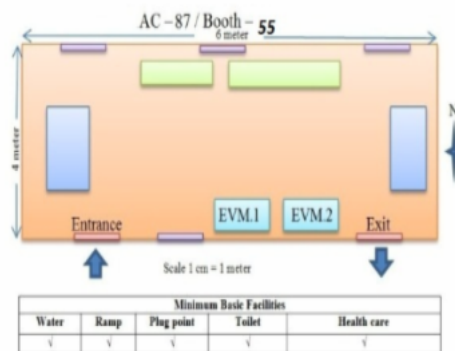

Key MAP View