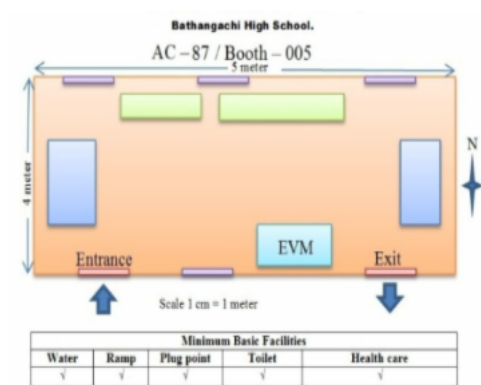

Key MAP View