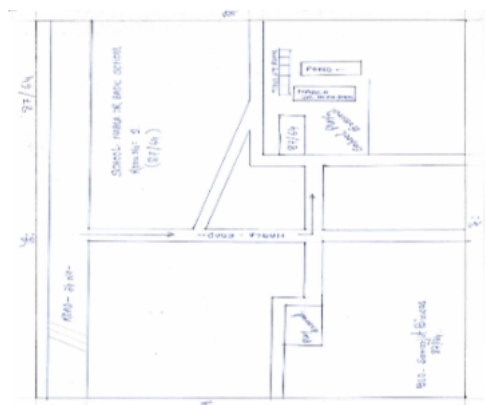

Nazri Naksha