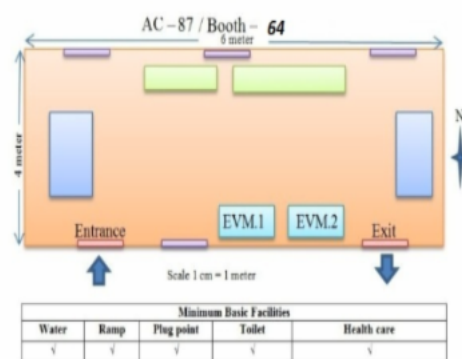

Key MAP View