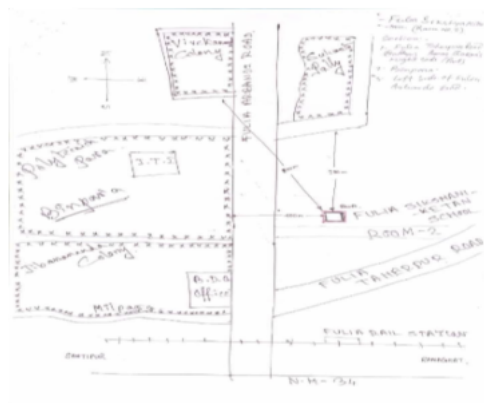

Nazri Naksha