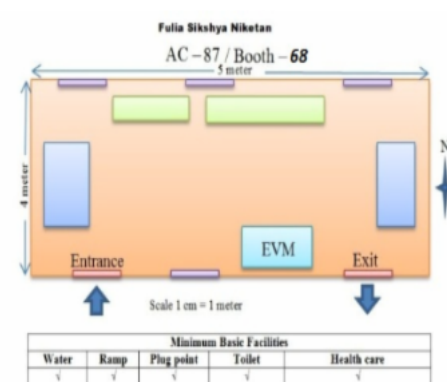

নির্বাচক নিবন্ধন আধিকারিকের স্বাক্ষর

Nazri Naksha

Google Map View

Polling Station Building Front View

Polling Station Front View

Cad View

Key MAP View

1 নাম : সুদেবী অধিকারী পিতার নাম: জগদীশ অধিকারী বাড়ির নং : এন0218 বয়স : 25 লিঙ্গ : মহিলা	XLL2332211 ফটো উপলব্ধ	2 নাম : জগদীশ অধিকারী পিতার নাম: হাজারীলাল অধিকারী বাড়ির নং : n0077 বয়স : 54 লিঙ্গ : পুরুষ	DDZ2839207 ফটো উপলব্ধ	3 নাম : মিতালি অধিকারী পিতার নাম: নহট অধিকারী বাড়ির নং : এন0115 বয়স : 23 লিঙ্গ : মহিলা	XLL2598647 ফটো উপলব্ধ
4 নাম : জয়ন্তী অধিকারী স্বামীর নাম: জগদীশ অধিকারী বাড়ির নং : n0078 বয়স : 46 লিঙ্গ : মহিলা	DDZ2739589 ফটো উপলব্ধ	5 নাম : উত্তম কুমার অন্তবৈদী পিতার নাম: লছমনদাস অন্তবৈদী বাড়ির নং : n0008 বয়স : 39 লিঙ্গ : পুরুষ	WB/12/078/561358 ফটো উপলব্ধ	6 নাম : রতন কুণ্ডু পিতার নাম: গৌড়পদ কুণ্ডু বাড়ির নং : n0038 বয়স : 52 লিঙ্গ : পুরুষ	XLL2449221 ফটো উপলব্ধ
7 নাম : উৎপল কুন্ডু পিতার নাম: উত্তম কুন্ডু বাড়ির নং : এন0038 বয়স : 32 লিঙ্গ : পুরুষ	XLL1823673 ফটো উপলব্ধ	8 নাম : মৌসুমী কুণ্ডু বসাক স্বামীর নাম: উৎপল কুণ্ডু বাড়ির নং : N0038 বয়স : 28 লিঙ্গ : মহিলা	XLL2515294 ফটো উপলব্ধ	9 নাম : লক্ষী কুন্ডু স্বামীর নাম: রতন কুন্ডু বাড়ির নং : n0038 বয়স : 45 লিঙ্গ : মহিলা	DDZ2469187 ফটো উপলব্ধ
10 নাম : বেবি কুণ্ডু স্বামীর নাম: উত্তম কুণ্ডু বাড়ির নং : n0038 বয়স : 48 লিঙ্গ : মহিলা	XLL2449205 ফটো উপলব্ধ	11 নাম : মৌসুমী কুণ্ডু পিতার নাম: রতন কুণ্ডু বাড়ির নং : n0038 বয়স : 29 লিঙ্গ : মহিলা	XLL1969203 ফটো উপলব্ধ	12 নাম : শেফালীরানী কুণ্ডু স্বামীর নাম: গৌর কুণ্ডু বাড়ির নং : n0038 বয়স : 71 লিঙ্গ : মহিলা	WB/12/078/567624 ফটো উপলব্ধ
13 নাম : সুস্মিতা কুণ্ডু পিতার নাম: রতন কুণ্ডু বাড়ির নং : এন0038 বয়স : 20 লিঙ্গ : মহিলা	XLL2813749 ফটো উপলব্ধ	14 নাম : প্রিয়া কুন্ডু মায়ের নাম: দিপালী কুন্ডু বাড়ির নং : n0412 বয়স : 36 লিঙ্গ : মহিলা	XLL2192904 ফটো উপলব্ধ	15 নাম : প্রসেনজিৎ কর্মকার পিতার নাম: রতন কর্মকার বাড়ির নং : n0450 বয়স : 26 লিঙ্গ : পুরুষ	XLL2285104 ফটো উপলব্ধ
16 নাম : সোমা কর্মকার স্বামীর নাম: রঞ্জিত কর্মকার বাড়ির নং : এন0033 বয়স : 43 লিঙ্গ : মহিলা	DDZ2838738 ফটো উপলব্ধ	17 নাম : রঞ্জিত কর্মকার পিতার নাম: অজিত কর্মকার বাড়ির নং : n0033 বয়স : 51 লিঙ্গ : পুরুষ	XLL2673754 ফটো উপলব্ধ	18 নাম : মানিক কর্মকার পিতার নাম: রতন কর্মকার বাড়ির নং : n0033 বয়স : 31 লিঙ্গ : পুরুষ	XLL1703065 ফটো উপলব্ধ
19 নাম : রতন কর্মকার পিতার নাম: অজিত কর্মকার বাড়ির নং : n0033 বয়স : 56 লিঙ্গ : পুরুষ	WB/12/078/567110 ফটো উপলব্ধ	20 নাম : আন্না কর্মকার স্বামীর নাম: অজিত কর্মকার বাড়ির নং : n0033 বয়স : 81 লিঙ্গ : মহিলা	WB/12/078/567470 ফটো উপলব্ধ	21 নাম : রুণজিত কর্মকার পিতার নাম: রতন কর্মকার বাড়ির নং : N0002 বয়স : 28 লিঙ্গ : পুরুষ	XLL2515922 ফটো উপলব্ধ
22 নাম : রাজু কর্মকার পিতার নাম: রতন কর্মকার বাড়ির নং : N0002 বয়স : 23 লিঙ্গ : পুরুষ	XLL2515880 ফটো উপলব্ধ	23 নাম : সুজন গুহ পিতার নাম: পরিমল গুহ বাড়ির নং : ফুলিয়া জীবনানন্দ কলোনি বয়স : 23 লিঙ্গ : পুরুষ	XLL2598787 ফটো উপলব্ধ	24 নাম : পূর্ণিমা গোস্বামী স্বামীর নাম: দুলাল গোস্বামী বাড়ির নং : n0006 বয়স : 50 লিঙ্গ : মহিলা	DDZ1716901 ফটো উপলব্ধ
25 নাম : সুকুমার ঘোষ পিতার নাম: রামপদ ঘোষ বাড়ির নং : n0393 বয়স : 39 লিঙ্গ : পুরুষ	XLL1811116 ফটো উপলব্ধ	26 নাম : রাজকুমার ঘোষ পিতার নাম: নবদীপ ঘোষ বাড়ির নং : n0346 বয়স : 51 লিঙ্গ : পুরুষ	XLL2074391 ফটো উপলব্ধ	27 নাম : অনিলা ঘোষ পিতার নাম: হারান ঘোষ বাড়ির নং : n0392 বয়স : 51 লিঙ্গ : পুরুষ	DDZ3135175 ফটো উপলব্ধ
28 নাম : উত্তম কুমার ঘোষ পিতার নাম: কার্তিক ঘোষ বাড়ির নং : n0041 বয়স : 53 লিঙ্গ : পুরুষ	WB/12/078/567586 ফটো উপলব্ধ	29 নাম : সুনিতী ঘোষ স্বামীর নাম: রামপদ ঘোষ বাড়ির নং : n0394 বয়স : 69 লিঙ্গ : মহিলা	WB/12/078/591350 ফটো উপলব্ধ	30 নাম : ভজন ঘোষ পিতার নাম: নিরঞ্জন ঘোষ বাড়ির নং : n0392 বয়স : 36 লিঙ্গ : পুরুষ	XLL1248392 ফটো উপলব্ধ