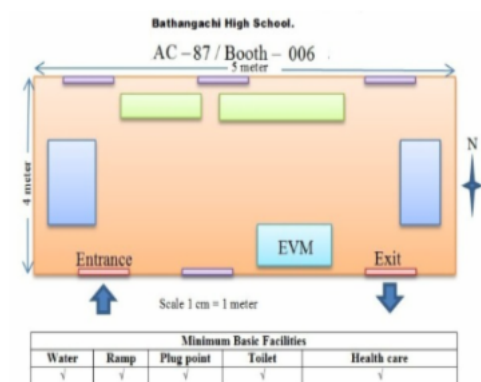

Key MAP View