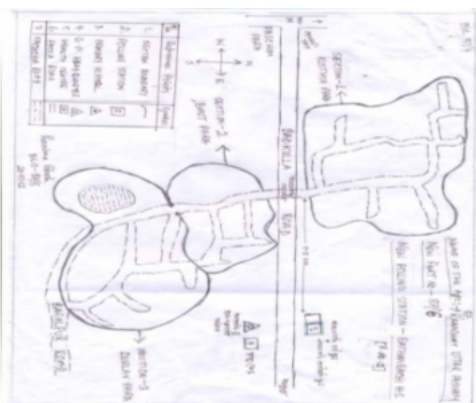

Nazri Naksha