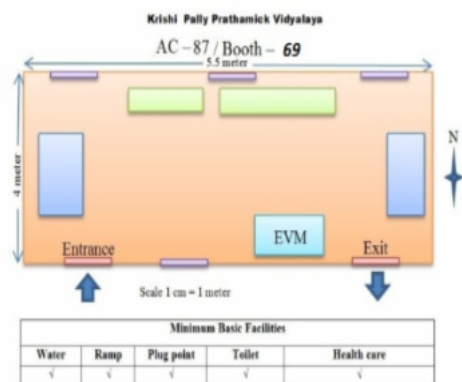

নির্বাচক নিবন্ধন আধিকারিকের স্বাক্ষর

Nazri Naksha

Google Map View

Polling Station Building Front View

Polling Station Front View

Cad View

Key MAP View

1 নাম : বাদল খরাতী পিতার নাম: অনিল চন্দ্র খরাতী বাড়ির নং : N0205 বয়স : 39 লিঙ্গ : পুরুষ	XLL2285310 ফটো উপলব্ধ	2 নাম : কাজলী খরাতী স্বামীর নাম: বাদল খরাতী বাড়ির নং : n0205 বয়স : 37 লিঙ্গ : মহিলা	XLL2074854 ফটো উপলব্ধ	3 নাম : মনিরাম গুপ্ত পিতার নাম: হরিদাস গুপ্ত বাড়ির নং : n0027 বয়স : 63 লিঙ্গ : পুরুষ	WB/12/078/570611 ফটো উপলব্ধ
4 নাম : সুস্মিতা গুপ্ত স্বামীর নাম: অমল গুপ্ত বাড়ির নং : n0027 বয়স : 30 লিঙ্গ : মহিলা	XLL1824374 ফটো উপলব্ধ	5 নাম : অমল গুপ্ত পিতার নাম: মনিরাম গুপ্ত বাড়ির নং : n0027 বয়স : 36 লিঙ্গ : পুরুষ	XLL1255405 ফটো উপলব্ধ	6 নাম : জয়প্রকাশ গুপ্ত পিতার নাম: মনিরাম গুপ্ত বাড়ির নং : n0027 বয়স : 39 লিঙ্গ : পুরুষ	DDZ2839934 ফটো উপলব্ধ
7 নাম : প্রতিমা গুপ্ত স্বামীর নাম: মনিরাম গুপ্ত বাড়ির নং : n0027 বয়স : 56 লিঙ্গ : মহিলা	WB/12/078/570610 ফটো উপলব্ধ	8 নাম : অসীমা গোলদার স্বামীর নাম: বুদ্ধিশ্বর গোলদার বাড়ির নং : n0170 বয়স : 39 লিঙ্গ : মহিলা	DDZ3044237 ফটো উপলব্ধ	9 নাম : সাধন গোলদার পিতার নাম: হরমোহন গোলদার বাড়ির নং : n0053 বয়স : 36 লিঙ্গ : পুরুষ	XLL1255306 ফটো উপলব্ধ
10 নাম : অর্পিতা গোলদার স্বামীর নাম: বিশ্বজিত গোলদার বাড়ির নং : n0055 বয়স : 29 লিঙ্গ : মহিলা	XLL1969450 ফটো উপলব্ধ	11 নাম : সুলেখা গোলদার স্বামীর নাম: তারক গোলদার বাড়ির নং : n0055 বয়স : 37 লিঙ্গ : মহিলা	DDZ3131729 ফটো উপলব্ধ	12 নাম : তারক গোলদার পিতার নাম: রাসমোহন গোলদার বাড়ির নং : n0055 বয়স : 45 লিঙ্গ : পুরুষ	DDZ2735975 ফটো উপলব্ধ
13 নাম : চৈতালী গোলদার স্বামীর নাম: সোনাতন গোলদার বাড়ির নং : n0055 বয়স : 51 লিঙ্গ : মহিলা	XLL1255298 ফটো উপলব্ধ	14 নাম : সোনাতন গোলদার পিতার নাম: রাসমোহন গোলদার বাড়ির নং : n0055 বয়স : 55 লিঙ্গ : পুরুষ	DDZ2735967 ফটো উপলব্ধ	15 নাম : রাসমোহন গোলদার পিতার নাম: যোগেন্দ্র গোলদার বাড়ির নং : n0055 বয়স : 81 লিঙ্গ : পুরুষ	WB/12/078/570333 ফটো উপলব্ধ
16 নাম : লালমোহন গোলদার পিতার নাম: যোগেন্দ্র গোলদার বাড়ির নং : n0054 বয়স : 66 লিঙ্গ : পুরুষ	WB/12/078/570450 ফটো উপলব্ধ	17 নাম : রানা গোলদার মায়ের নাম: শিপ্রা গোলদার বাড়ির নং : এন0054 বয়স : 20 লিঙ্গ : পুরুষ	XLL2808491 ফটো উপলব্ধ	18 নাম : সরস্বতী গোলদার পিতার নাম: হরমোহন গোলদার বাড়ির নং : n0053 বয়স : 33 লিঙ্গ : মহিলা	XLL1590231 ফটো উপলব্ধ
19 নাম : বাসুদেব গোলদার পিতার নাম: হরমোহন গোলদার বাড়ির নং : n0053 বয়স : 39 লিঙ্গ : পুরুষ	DDZ2736932 ফটো উপলব্ধ	20 নাম : লিপিকা গোলদার(সরকার) স্বামীর নাম: মনোজ গোলদার বাড়ির নং : n0053 বয়স : 33 লিঙ্গ : মহিলা	XLL1590181 ফটো উপলব্ধ	21 নাম : মনোজ গোলদার পিতার নাম: হরমোহন গোলদার বাড়ির নং : n0053 বয়স : 43 লিঙ্গ : পুরুষ	DDZ2735991 ফটো উপলব্ধ
22 নাম : পরমা গোলদার স্বামীর নাম: গৌরাজ গোলদার বাড়ির নং : n0053 বয়স : 39 লিঙ্গ : মহিলা	DDZ2839959 ফটো উপলব্ধ	23 নাম : গৌরাজ গোলদার পিতার নাম: হরমোহন গোলদার বাড়ির নং : n0053 বয়স : 52 লিঙ্গ : পুরুষ	DDZ2470524 ফটো উপলব্ধ	24 নাম : চম্পা গোলদার স্বামীর নাম: হরমোহন গোলদার বাড়ির নং : n0053 বয়স : 66 লিঙ্গ : মহিলা	WB/12/078/570443 ফটো উপলব্ধ
25 নাম : হরমোহন গোলদার পিতার নাম: যোগেন্দ্র গোলদার বাড়ির নং : n0053 বয়স : 77 লিঙ্গ : পুরুষ	WB/12/078/570286 ফটো উপলব্ধ	26 নাম : পরিতোষ গোলদার পিতার নাম: মনিমোহন গোলদার বাড়ির নং : n0052 বয়স : 38 লিঙ্গ : পুরুষ	DDZ3043296 ফটো উপলব্ধ	27 নাম : পারুল গোলদার স্বামীর নাম: মনিমোহন গোলদার বাড়ির নং : n0052 বয়স : 59 লিঙ্গ : মহিলা	WB/12/078/570309 ফটো উপলব্ধ
28 নাম : মনিমোহন গোলদার পিতার নাম: যোগেন্দ্র গোলদার বাড়ির নং : n0052 বয়স : 61 লিঙ্গ : পুরুষ	WB/12/078/570310 ফটো উপলব্ধ	29 নাম : বিশ্বজিৎ গোলদার পিতার নাম: রাসমোহন গোলদার বাড়ির নং : n0055 বয়স : 42 লিঙ্গ : পুরুষ	DDZ2735983 ফটো উপলব্ধ	30 নাম : শ্বেহা গোলদার পিতার নাম: সোনাতন গোলদার বাড়ির নং : এন000 বয়স : 20 লিঙ্গ : মহিলা	XLL2811230 ফটো উপলব্ধ