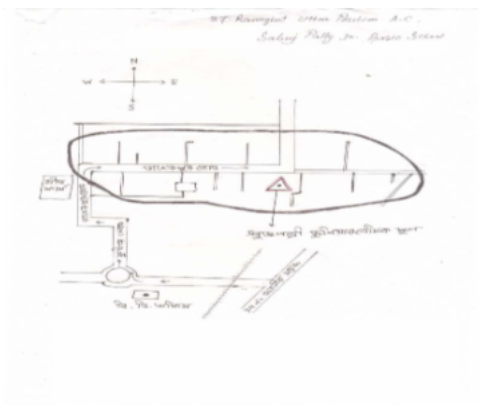

Nazri Naksha