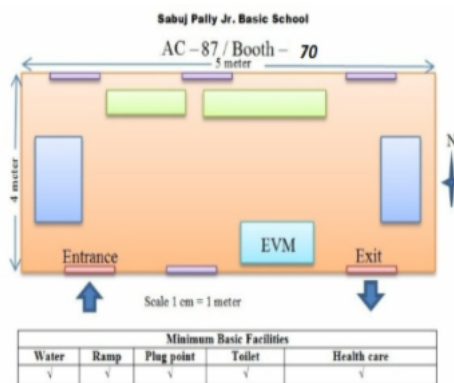

নির্বাচক নিবন্ধন আধিকারিকের স্বাক্ষর

Nazri Naksha

Google Map View

Polling Station Building Front View

Polling Station Front View

Cad View

Key MAP View

1 নাম : রথীন অধিকারী পিতার নাম: চৈতন্য অধিকারী বাড়ির নং : n0168 বয়স : 37 লিঙ্গ : পুরুষ	XLL1457647 ফটো উপলব্ধ	2 নাম : চৈতন্য অধিকারী পিতার নাম: যতীন অধিকারী বাড়ির নং : n0168 বয়স : 66 লিঙ্গ : পুরুষ	XLL1255819 ফটো উপলব্ধ	3 নাম : বিভা পাল পিতার নাম: শান্তিরঞ্জন পাল বাড়ির নং : n0168 বয়স : 63 লিঙ্গ : মহিলা	XLL2883080 ফটো উপলব্ধ
4 নাম : রবীন পাল পিতার নাম: শিব পাল বাড়ির নং : এন0273 বয়স : 60 লিঙ্গ : পুরুষ	RHC2835635 ফটো উপলব্ধ	5 নাম : রীতা অধিকারী স্বামীর নাম: নেপাল অধিকারী বাড়ির নং : n0125 বয়স : 44 লিঙ্গ : মহিলা	XLL1917285 ফটো উপলব্ধ	6 নাম : শর্মিলা অধিকারী স্বামীর নাম: রথীন অধিকারী বাড়ির নং : n0168 বয়স : 34 লিঙ্গ : মহিলা	WKM0992545 ফটো উপলব্ধ
7 নাম : রজত অধিকারী পিতার নাম: চৈতন্য অধিকারী বাড়ির নং : n0168 বয়স : 35 লিঙ্গ : পুরুষ	XLL1457654 ফটো উপলব্ধ	8 নাম : পিঙ্কি অধিকারী স্বামীর নাম: রজত অধিকারী বাড়ির নং : n0168 বয়স : 32 লিঙ্গ : মহিলা	RQL1529866 ফটো উপলব্ধ	9 নাম : সুভাশীষ পাল পিতার নাম: শান্তিরঞ্জন পাল বাড়ির নং : n0168 বয়স : 56 লিঙ্গ : পুরুষ	XLL2787174 ফটো উপলব্ধ
10 নাম : নমিতা অধিকারী স্বামীর নাম: চৈতন্য অধিকারী বাড়ির নং : বয়স : 56 লিঙ্গ : মহিলা	XLL2075349 ফটো উপলব্ধ	11 নাম : বেবী কর্মকার স্বামীর নাম: রমেন কর্মকার বাড়ির নং : n0389 বয়স : 30 লিঙ্গ : মহিলা	XLL2075216 ফটো উপলব্ধ	12 নাম : সৌরভ আইন পিতার নাম: মানিক আইন বাড়ির নং : n0419 বয়স : 42 লিঙ্গ : পুরুষ	MKF2341436 ফটো উপলব্ধ
13 নাম : পূর্ণিমা আচার্য্য স্বামীর নাম: দুর্গা প্রসাদ আচার্য্য বাড়ির নং : n0359 বয়স : 56 লিঙ্গ : মহিলা	XLL2449866 ফটো উপলব্ধ	14 নাম : দুর্গা প্রসাদ আচার্য্য পিতার নাম: ইন্দুভয়ন আচার্য্য বাড়ির নং : n0358 বয়স : 71 লিঙ্গ : পুরুষ	XLL2449874 ফটো উপলব্ধ	15 নাম : গীতা কর্মকার স্বামীর নাম: বিজন কর্মকার বাড়ির নং : এন0000 বয়স : 28 লিঙ্গ : মহিলা	NGB1986215 ফটো উপলব্ধ
16 নাম : মঞ্জু দেহরী পিতার নাম: দিলীপ দেহরী বাড়ির নং : এন 00000 বয়স : 24 লিঙ্গ : মহিলা	XLL2739613 ফটো উপলব্ধ	17 নাম : সীমা বিশ্বাস (কর্মকার) স্বামীর নাম: অমর বিশ্বাস বাড়ির নং : n0218 বয়স : 38 লিঙ্গ : মহিলা	DDZ3132107 ফটো উপলব্ধ	18 নাম : অনিমেষ্ কর্মকার পিতার নাম: অনিল কর্মকার বাড়ির নং : n0014 বয়স : 46 লিঙ্গ : পুরুষ	DDZ1719822 ফটো উপলব্ধ
19 নাম : লক্ষী কর্মকার স্বামীর নাম: বিশ্বজিৎ কর্মকার বাড়ির নং : n0020 বয়স : 47 লিঙ্গ : মহিলা	DDZ1721695 ফটো উপলব্ধ	20 নাম : সুমিত্রা কর্মকার স্বামীর নাম: জীবন কর্মকার বাড়ির নং : n0218 বয়স : 59 লিঙ্গ : মহিলা	DDZ3043577 ফটো উপলব্ধ	21 নাম : রমেন কর্মকার পিতার নাম: জীবন কর্মকার বাড়ির নং : n0218 বয়স : 43 লিঙ্গ : পুরুষ	XLL0302653 ফটো উপলব্ধ
22 নাম : কৃষ্ণগোপাল কর্মকার পিতার নাম: জীবন কর্মকার বাড়ির নং : n0218 বয়স : 43 লিঙ্গ : পুরুষ	DDZ3132040 ফটো উপলব্ধ	23 নাম : বিজন কর্মকার পিতার নাম: জীবন কর্মকার বাড়ির নং : n0218 বয়স : 43 লিঙ্গ : পুরুষ	DDZ3132065 ফটো উপলব্ধ	24 নাম : সুনীল কর্মকার পিতার নাম: মুরারী কর্মকার বাড়ির নং : n0282 বয়স : 60 লিঙ্গ : পুরুষ	XLL1255561 ফটো উপলব্ধ
25 নাম : অঙ্গনা কুমার স্বামীর নাম: সুনীল কর্মকার বাড়ির নং : n0283 বয়স : 50 লিঙ্গ : মহিলা	XLL1255579 ফটো উপলব্ধ	26 নাম : বিশ্বজিৎ কর্মকার পিতার নাম: সন্তোষ কর্মকার বাড়ির নং : n0285 বয়স : 50 লিঙ্গ : পুরুষ	XLL1917293 ফটো উপলব্ধ	27 নাম : কামনা কর্মকার পিতার নাম: বিশ্বজিৎ কর্মকার বাড়ির নং : এন0395 বয়স : 23 লিঙ্গ : মহিলা	XLL2598159 ফটো উপলব্ধ
28 নাম : দিলীপ দেহরী পিতার নাম: পীরু দেহরী বাড়ির নং : এন0014 বয়স : 38 লিঙ্গ : পুরুষ	XZD1768175 ফটো উপলব্ধ	29 নাম : প্রসেনজিত কর্মকার পিতার নাম: বিশ্বজিৎ কর্মকার বাড়ির নং : এন0395 বয়স : 21 লিঙ্গ : পুরুষ	XLL2739225 ফটো উপলব্ধ	30 নাম : শ্রাবন্তী বিশ্বাস পিতার নাম: মিন্টু বিশ্বাস বাড়ির নং : এন0218 বয়স : 21 লিঙ্গ : মহিলা	XLL2739308 ফটো উপলব্ধ