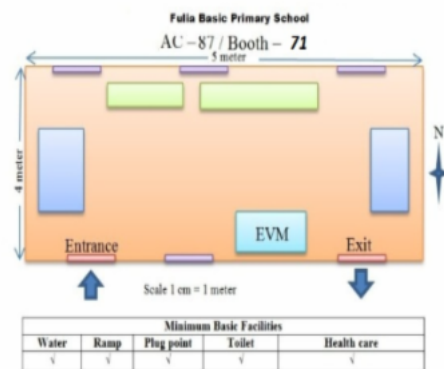

Cad View

Key MAP View