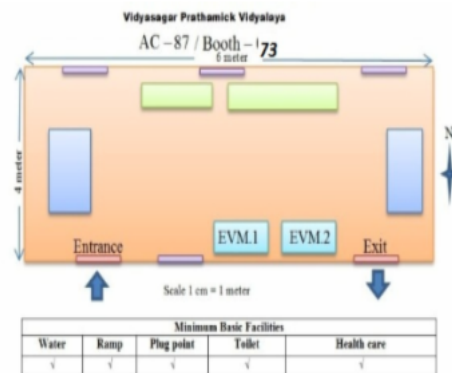

নির্বাচক নিবন্ধন আধিকারিকের স্বাক্ষর

Nazri Naksha

Google Map View

Polling Station Building Front View

Polling Station Front View

Cad View

Key MAP View

1 নাম : সুখরঞ্জন দাস পিতার নাম: বিমল দাস বাড়ির নং : n0014 বয়স : 30 লিঙ্গ : পুরুষ	XLL1825819 ফটো উপলব্ধ	2 নাম : স্বপ্না (বসাক)দাস স্বামীর নাম: বিমল দাস বাড়ির নং : n0014 বয়স : 48 লিঙ্গ : মহিলা	XLL2502011 ফটো উপলব্ধ	3 নাম : মনোরঞ্জন দাস পিতার নাম: বিমল দাস বাড়ির নং : n0014 বয়স : 28 লিঙ্গ : মহিলা	XLL2075802 ফটো উপলব্ধ
4 নাম : পতুল অধিকারী স্বামীর নাম: অরুণ কুমার অধিকারী বাড়ির নং : 248/ভুলসী/3 বয়স : 35 লিঙ্গ : মহিলা	XLL2193902 ফটো উপলব্ধ	5 নাম : অরুণ কুমার অধিকারী পিতার নাম: অরবিন্দ অধিকারী বাড়ির নং : n0181 বয়স : 77 লিঙ্গ : পুরুষ	XLL2508083 ফটো উপলব্ধ	6 নাম : প্রান্তী রায় পিতার নাম: বিশুজিৎ রায় বাড়ির নং : ফুলিয়া টাউনশিপ বয়স : 20 লিঙ্গ : মহিলা	XLL2831279 ফটো উপলব্ধ
7 নাম : বানীব্রত আচার্য পিতার নাম: শিবব্রত আচার্য বাড়ির নং : n0020 বয়স : 31 লিঙ্গ : পুরুষ	XLL1704493 ফটো উপলব্ধ	8 নাম : শিবানী আচার্য চ্যাটার্জী স্বামীর নাম: শিবব্রত আচার্য বাড়ির নং : n0020 বয়স : 59 লিঙ্গ : মহিলা	DDZ2731263 ফটো উপলব্ধ	9 নাম : শিবব্রত আচার্য পিতার নাম: রোহিনীলাল আচার্য বাড়ির নং : n0020 বয়স : 66 লিঙ্গ : পুরুষ	XLL2452423 ফটো উপলব্ধ
10 নাম : প্রদীপ কুন্ডু পিতার নাম: প্রবীন কুন্ডু বাড়ির নং : n0063 বয়স : 31 লিঙ্গ : পুরুষ	XLL1825793 ফটো উপলব্ধ	11 নাম : নিতাই কুন্ডু পিতার নাম: ভোলানাথ কুন্ডু বাড়ির নং : n0063 বয়স : 71 লিঙ্গ : পুরুষ	WB/12/078/558461 ফটো উপলব্ধ	12 নাম : পুষ্প কুন্ডু স্বামীর নাম: নিতাই কুন্ডু বাড়ির নং : n0063 বয়স : 66 লিঙ্গ : মহিলা	WB/12/078/558509 ফটো উপলব্ধ
13 নাম : প্রবীন কুন্ডু পিতার নাম: ভোলানাথ কুন্ডু বাড়ির নং : n0063 বয়স : 61 লিঙ্গ : পুরুষ	WB/12/078/558026 ফটো উপলব্ধ	14 নাম : সুচিত্রা কুন্ডু স্বামীর নাম: প্রবীন কুন্ডু বাড়ির নং : n0063 বয়স : 58 লিঙ্গ : মহিলা	WB/12/078/558085 ফটো উপলব্ধ	15 নাম : তপন কুন্ডু পিতার নাম: ভোলানাথ কুন্ডু বাড়ির নং : n0063 বয়স : 58 লিঙ্গ : পুরুষ	XLL2452068 ফটো উপলব্ধ
16 নাম : সৌরভ কুন্ডু পিতার নাম: তারকনাথ কুন্ডু বাড়ির নং : n0063 বয়স : 31 লিঙ্গ : পুরুষ	XLL1704444 ফটো উপলব্ধ	17 নাম : সুপ্রিয়া কুন্ডু স্বামীর নাম: রতন কুন্ডু বাড়ির নং : n0063 বয়স : 38 লিঙ্গ : মহিলা	XLL1704451 ফটো উপলব্ধ	18 নাম : রতন কুন্ডু পিতার নাম: প্রবীন কুন্ডু বাড়ির নং : n0063 বয়স : 36 লিঙ্গ : পুরুষ	DDZ3130713 ফটো উপলব্ধ
19 নাম : পিনাকী কুন্ডু পিতার নাম: প্রবীন কুন্ডু বাড়ির নং : n0063 বয়স : 41 লিঙ্গ : পুরুষ	DDZ2838217 ফটো উপলব্ধ	20 নাম : শ্যামলী কুন্ডু স্বামীর নাম: তারক কুন্ডু বাড়ির নং : n0063 বয়স : 61 লিঙ্গ : মহিলা	WB/12/078/558511 ফটো উপলব্ধ	21 নাম : অঞ্জনা কুন্ডু স্বামীর নাম: তপন কুন্ডু বাড়ির নং : n0063 বয়স : 55 লিঙ্গ : মহিলা	XLL2452076 ফটো উপলব্ধ
22 নাম : সন্দীপন কর পিতার নাম: মনোজ কুমার কর বাড়ির নং : n0065 বয়স : 31 লিঙ্গ : পুরুষ	XLL1825918 ফটো উপলব্ধ	23 নাম : রেনু কর স্বামীর নাম: মোহিত রঞ্জন কর বাড়ির নং : 305 বয়স : 65 লিঙ্গ : মহিলা	XLL2508026 ফটো উপলব্ধ	24 নাম : মহান কর পিতার নাম: মোহিত রঞ্জন কর বাড়ির নং : 305 বয়স : 38 লিঙ্গ : পুরুষ	DDZ2838209 ফটো উপলব্ধ
25 নাম : মিনাকী কর স্বামীর নাম: মহান কর বাড়ির নং : 305 বয়স : 31 লিঙ্গ : মহিলা	IQN0706820 ফটো উপলব্ধ	26 নাম : বর্ণালী কর স্বামীর নাম: মনোজ কর বাড়ির নং : n0065 বয়স : 59 লিঙ্গ : মহিলা	XLL2500866 ফটো উপলব্ধ	27 নাম : স্বর্ণালী কর পিতার নাম: মনোজ কর বাড়ির নং : n0065 বয়স : 36 লিঙ্গ : মহিলা	DDZ3130721 ফটো উপলব্ধ
28 নাম : তিথি কর্মকার সরকার স্বামীর নাম: লিমন কর্মকার বাড়ির নং : n0227 বয়স : 28 লিঙ্গ : মহিলা	XLL2109759 ফটো উপলব্ধ	29 নাম : আশ্বিনী কর্মকার পিতার নাম: আকাশ চন্দ্র কর্মকার বাড়ির নং : এন0227 বয়স : 25 লিঙ্গ : মহিলা	XLL2339083 ফটো উপলব্ধ	30 নাম : লিমন কর্মকার পিতার নাম: আকাশ কর্মকার বাড়ির নং : n0227 বয়স : 34 লিঙ্গ : পুরুষ	XLL1637149 ফটো উপলব্ধ