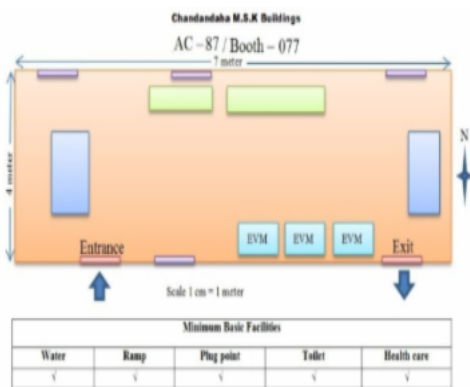

নির্বাচক নিবন্ধন আধিকারিকের স্বাক্ষর

Nazri Naksha

Google Map View

Polling Station Building Front View

Polling Station Front View

Cad View

Key MAP View

1 নাম : জয়শ্রী প্রামাণিক স্বামীর নাম: বিশ্বজিৎ প্রামাণিক বাড়ির নং : n0278 বয়স : 31 লিঙ্গ : মহিলা	XLL1714260 ফটো উপলব্ধ	2 নাম : করুণাময়ী অধিকারী হালদার স্বামীর নাম: উত্তম অধিকারী বাড়ির নং : N0169 বয়স : 25 লিঙ্গ : মহিলা	XLL2504355 ফটো উপলব্ধ	3 নাম : সুরজীৎ অধিকারী পিতার নাম: অমল কৃষ্ণ অধিকারী বাড়ির নং : N0130 বয়স : 24 লিঙ্গ : পুরুষ	XLL2504561 ফটো উপলব্ধ
4 নাম : সত্যজীৎ অধিকারী পিতার নাম: কমল অধিকারী বাড়ির নং : এন0131 বয়স : 23 লিঙ্গ : পুরুষ	XLL2599801 ফটো উপলব্ধ	5 নাম : বিজয় অধিকারী পিতার নাম: লক্ষ্মী নারায়ন অধিকারী বাড়ির নং : n0169 বয়স : 26 লিঙ্গ : পুরুষ	XLL2276194 ফটো উপলব্ধ	6 নাম : নরত্তম অধিকারী পিতার নাম: লক্ষ্মীনারায়ন অধিকারী বাড়ির নং : n0169 বয়স : 39 লিঙ্গ : পুরুষ	XLL1705995 ফটো উপলব্ধ
7 নাম : জয় অধিকারী পিতার নাম: লক্ষ্মী নারায়ন অধিকারী বাড়ির নং : n0169 বয়স : 26 লিঙ্গ : পুরুষ	XLL2276202 ফটো উপলব্ধ	8 নাম : উত্তম অধিকারী পিতার নাম: লক্ষ্মীনারায়ন অধিকারী বাড়ির নং : n0169 বয়স : 33 লিঙ্গ : পুরুষ	XLL1706001 ফটো উপলব্ধ	9 নাম : চম্পা অধিকারী স্বামীর নাম: নরত্তম অধিকারী বাড়ির নং : বয়স : 33 লিঙ্গ : মহিলা	XLL1971563 ফটো উপলব্ধ
10 নাম : রেভারানী অধিকারী স্বামীর নাম: লক্ষ্মীনারায়ন অধিকারী বাড়ির নং : n0169 বয়স : 42 লিঙ্গ : মহিলা	SNV1233964 ফটো উপলব্ধ	11 নাম : মিঠু অধিকারী স্বামীর নাম: অমল অধিকারী বাড়ির নং : n0131 বয়স : 41 লিঙ্গ : মহিলা	CHV2511566 ফটো উপলব্ধ	12 নাম : মাধবী অধিকারী স্বামীর নাম: কমল অধিকারী বাড়ির নং : n0131 বয়স : 51 লিঙ্গ : মহিলা	WB/12/079/576269 ফটো উপলব্ধ
13 নাম : কমল অধিকারী পিতার নাম: সূর্যকান্ত অধিকারী বাড়ির নং : n0131 বয়স : 52 লিঙ্গ : পুরুষ	WB/12/079/576294 ফটো উপলব্ধ	14 নাম : অমল কৃষ্ণ অধিকারী পিতার নাম: সূর্যকান্ত অধিকারী বাড়ির নং : n0130 বয়স : 56 লিঙ্গ : পুরুষ	WB/12/079/576527 ফটো উপলব্ধ	15 নাম : চাঁদ গোপাল অধিকারী পিতার নাম: গৌর গোপাল অধিকারী বাড়ির নং : n0071 বয়স : 29 লিঙ্গ : পুরুষ	XLL1971662 ফটো উপলব্ধ
16 নাম : লক্ষী অধিকারী স্বামীর নাম: প্রানগোপাল অধিকারী বাড়ির নং : n0071 বয়স : 35 লিঙ্গ : মহিলা	XLL1358720 ফটো উপলব্ধ	17 নাম : প্রান গোপাল অধিকারী পিতার নাম: কৃষ্ণ গোপাল অধিকারী বাড়ির নং : n0071 বয়স : 43 লিঙ্গ : পুরুষ	CHV2680460 ফটো উপলব্ধ	18 নাম : মীরা অধিকারী স্বামীর নাম: কৃষ্ণগোপাল অধিকারী বাড়ির নং : n0071 বয়স : 81 লিঙ্গ : মহিলা	WB/12/079/576807 ফটো উপলব্ধ
19 নাম : সখিতা অধিকারী দাস স্বামীর নাম: চাঁদ গোপাল অধিকারী বাড়ির নং : এন0094 বয়স : 38 লিঙ্গ : মহিলা	XZD2205466 ফটো উপলব্ধ	20 নাম : বাসনা কর্মকার পিতার নাম: রনজিৎ কর্মকার বাড়ির নং : n0237 বয়স : 51 লিঙ্গ : মহিলা	WB/12/079/576796 ফটো উপলব্ধ	21 নাম : বন্দনা কর্মকার পিতার নাম: বিষ্ণুপদ কর্মকার বাড়ির নং : n0039 বয়স : 45 লিঙ্গ : মহিলা	CHV1685429 ফটো উপলব্ধ
22 নাম : লক্ষন কর্মকার পিতার নাম: বিষ্ণুপদ কর্মকার বাড়ির নং : n0039 বয়স : 48 লিঙ্গ : পুরুষ	CHV1684901 ফটো উপলব্ধ	23 নাম : অর্পিতা কর্মকার স্বামীর নাম: কৃষ্ণ কর্মকার বাড়ির নং : n0039 বয়স : 37 লিঙ্গ : মহিলা	WBC0918888 ফটো উপলব্ধ	24 নাম : কৃষ্ণ কর্মকার পিতার নাম: বিষ্ণুপদ কর্মকার বাড়ির নং : n0039 বয়স : 53 লিঙ্গ : পুরুষ	WB/12/079/576576 ফটো উপলব্ধ
25 নাম : উষা কর্মকার স্বামীর নাম: বিষ্ণুপদ কর্মকার বাড়ির নং : n0039 বয়স : 76 লিঙ্গ : মহিলা	WB/12/079/576080 ফটো উপলব্ধ	26 নাম : মায়ী গুহ পিতার নাম: ভক্তি গুহ বাড়ির নং : n0246 বয়স : 33 লিঙ্গ : মহিলা	XLL1971753 ফটো উপলব্ধ	27 নাম : অঞ্জলী গুহ স্বামীর নাম: ভক্তি গুহ বাড়ির নং : n0246 বয়স : 61 লিঙ্গ : মহিলা	XLL1828334 ফটো উপলব্ধ
28 নাম : দুর্গা গোস্বামী পিতার নাম: নরত্তম গোস্বামী বাড়ির নং : n0294 বয়স : 33 লিঙ্গ : পুরুষ	DDZ2297950 ফটো উপলব্ধ	29 নাম : সুস্মিতা ঘোষ স্বামীর নাম: স্বপন কুমার ঘোষ বাড়ির নং : n0021 বয়স : 33 লিঙ্গ : মহিলা	XLL1706282 ফটো উপলব্ধ	30 নাম : স্বপনকুমার ঘোষ পিতার নাম: কেষ্ট ঘোষ বাড়ির নং : n0021 বয়স : 38 লিঙ্গ : পুরুষ	CHV2973725 ফটো উপলব্ধ