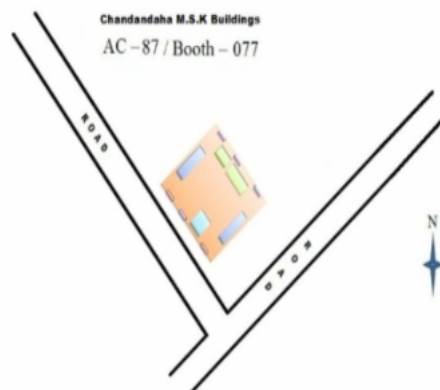

নির্বাচক নিবন্ধন আধিকারিকের স্বাক্ষর

Nazri Naksha

Google Map View

Polling Station Building Front View

Polling Station Front View

Cad View

Key MAP View

1 নাম : জয়শ্রী প্রামাণিক স্বামীর নাম: বিশ্বজিৎ প্রামাণিক বাড়ির নং : n0278 বয়স : 31 লিঙ্গ : মহিলা	XLL1714260 ফটো উপলব্ধ	2 নাম : করুণাময়ী অধিকারী হালদার স্বামীর নাম: উত্তম অধিকারী বাড়ির নং : N0169 বয়স : 25 লিঙ্গ : মহিলা	XLL2504355 ফটো উপলব্ধ	3 নাম : সুরজীৎ অধিকারী পিতার নাম: অমল কৃষ্ণ অধিকারী বাড়ির নং : N0130 বয়স : 24 লিঙ্গ : পুরুষ	XLL2504561 ফটো উপলব্ধ
4 নাম : সত্যজীৎ অধিকারী পিতার নাম: কমল অধিকারী বাড়ির নং : এন0131 বয়স : 23 লিঙ্গ : পুরুষ	XLL2599801 ফটো উপলব্ধ	5 নাম : বিজয় অধিকারী পিতার নাম: লক্ষ্মী নারায়ন অধিকারী বাড়ির নং : n0169 বয়স : 26 লিঙ্গ : পুরুষ	XLL2276194 ফটো উপলব্ধ	6 নাম : নরত্তম অধিকারী পিতার নাম: লক্ষ্মীনারায়ন অধিকারী বাড়ির নং : n0169 বয়স : 39 লিঙ্গ : পুরুষ	XLL1705995 ফটো উপলব্ধ
7 নাম : জয় অধিকারী পিতার নাম: লক্ষ্মী নারায়ন অধিকারী বাড়ির নং : n0169 বয়স : 26 লিঙ্গ : পুরুষ	XLL2276202 ফটো উপলব্ধ	8 নাম : উত্তম অধিকারী পিতার নাম: লক্ষ্মীনারায়ন অধিকারী বাড়ির নং : n0169 বয়স : 33 লিঙ্গ : পুরুষ	XLL1706001 ফটো উপলব্ধ	9 নাম : চম্পা অধিকারী স্বামীর নাম: নরত্তম অধিকারী বাড়ির নং : বয়স : 33 লিঙ্গ : মহিলা	XLL1971563 ফটো উপলব্ধ
10 নাম : রেভারানী অধিকারী স্বামীর নাম: লক্ষ্মীনারায়ন অধিকারী বাড়ির নং : n0169 বয়স : 42 লিঙ্গ : মহিলা	SNV1233964 ফটো উপলব্ধ	11 নাম : মিঠু অধিকারী স্বামীর নাম: অমল অধিকারী বাড়ির নং : n0131 বয়স : 41 লিঙ্গ : মহিলা	CHV2511566 ফটো উপলব্ধ	12 নাম : মাধবী অধিকারী স্বামীর নাম: কমল অধিকারী বাড়ির নং : n0131 বয়স : 51 লিঙ্গ : মহিলা	WB/12/079/576269 ফটো উপলব্ধ
13 নাম : কমল অধিকারী পিতার নাম: সূর্যকান্ত অধিকারী বাড়ির নং : n0131 বয়স : 52 লিঙ্গ : পুরুষ	WB/12/079/576294 ফটো উপলব্ধ	14 নাম : অমল কৃষ্ণ অধিকারী পিতার নাম: সূর্যকান্ত অধিকারী বাড়ির নং : n0130 বয়স : 56 লিঙ্গ : পুরুষ	WB/12/079/576527 ফটো উপলব্ধ	15 নাম : চাঁদ গোপাল অধিকারী পিতার নাম: গৌর গোপাল অধিকারী বাড়ির নং : n0071 বয়স : 29 লিঙ্গ : পুরুষ	XLL1971662 ফটো উপলব্ধ
16 নাম : লক্ষী অধিকারী স্বামীর নাম: প্রানগোপাল অধিকারী বাড়ির নং : n0071 বয়স : 35 লিঙ্গ : মহিলা	XLL1358720 ফটো উপলব্ধ	17 নাম : প্রান গোপাল অধিকারী পিতার নাম: কৃষ্ণ গোপাল অধিকারী বাড়ির নং : n0071 বয়স : 43 লিঙ্গ : পুরুষ	CHV2680460 ফটো উপলব্ধ	18 নাম : মীরা অধিকারী স্বামীর নাম: কৃষ্ণগোপাল অধিকারী বাড়ির নং : n0071 বয়স : 81 লিঙ্গ : মহিলা	WB/12/079/576807 ফটো উপলব্ধ
19 নাম : সখিতা অধিকারী দাস স্বামীর নাম: চাঁদ গোপাল অধিকারী বাড়ির নং : এন0094 বয়স : 38 লিঙ্গ : মহিলা	XZD2205466 ফটো উপলব্ধ	20 নাম : বাসনা কর্মকার পিতার নাম: রনজিৎ কর্মকার বাড়ির নং : n0237 বয়স : 51 লিঙ্গ : মহিলা	WB/12/079/576796 ফটো উপলব্ধ	21 নাম : বন্দনা কর্মকার পিতার নাম: বিষ্ণুপদ কর্মকার বাড়ির নং : n0039 বয়স : 45 লিঙ্গ : মহিলা	CHV1685429 ফটো উপলব্ধ
22 নাম : লক্ষন কর্মকার পিতার নাম: বিষ্ণুপদ কর্মকার বাড়ির নং : n0039 বয়স : 48 লিঙ্গ : পুরুষ	CHV1684901 ফটো উপলব্ধ	23 নাম : অর্পিতা কর্মকার স্বামীর নাম: কৃষ্ণ কর্মকার বাড়ির নং : n0039 বয়স : 37 লিঙ্গ : মহিলা	WBC0918888 ফটো উপলব্ধ	24 নাম : কৃষ্ণ কর্মকার পিতার নাম: বিষ্ণুপদ কর্মকার বাড়ির নং : n0039 বয়স : 53 লিঙ্গ : পুরুষ	WB/12/079/576576 ফটো উপলব্ধ
25 নাম : উষা কর্মকার স্বামীর নাম: বিষ্ণুপদ কর্মকার বাড়ির নং : n0039 বয়স : 76 লিঙ্গ : মহিলা	WB/12/079/576080 ফটো উপলব্ধ	26 নাম : মায়ী গুহ পিতার নাম: ভক্তি গুহ বাড়ির নং : n0246 বয়স : 33 লিঙ্গ : মহিলা	XLL1971753 ফটো উপলব্ধ	27 নাম : অঞ্জলী গুহ স্বামীর নাম: ভক্তি গুহ বাড়ির নং : n0246 বয়স : 61 লিঙ্গ : মহিলা	XLL1828334 ফটো উপলব্ধ
28 নাম : দুর্গা গোস্বামী পিতার নাম: নরত্তম গোস্বামী বাড়ির নং : n0294 বয়স : 33 লিঙ্গ : পুরুষ	DDZ2297950 ফটো উপলব্ধ	29 নাম : সুস্মিতা ঘোষ স্বামীর নাম: স্বপন কুমার ঘোষ বাড়ির নং : n0021 বয়স : 33 লিঙ্গ : মহিলা	XLL1706282 ফটো উপলব্ধ	30 নাম : স্বপনকুমার ঘোষ পিতার নাম: কেষ্ট ঘোষ বাড়ির নং : n0021 বয়স : 38 লিঙ্গ : পুরুষ	CHV2973725 ফটো উপলব্ধ