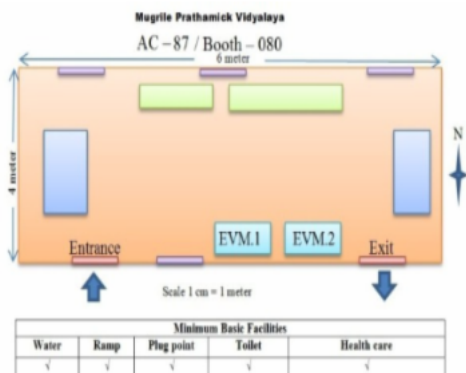

Cad View

Key MAP View