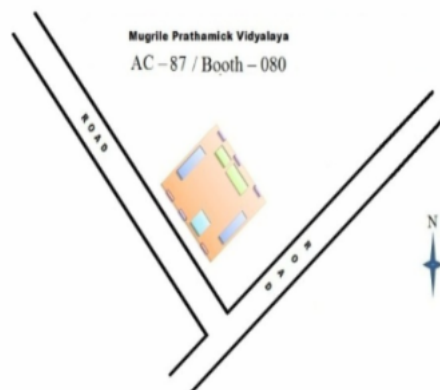

Cad View

Key MAP View