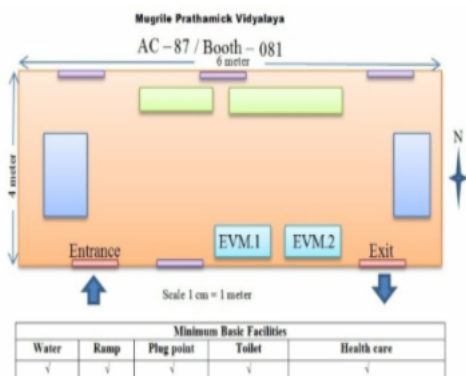

নির্বাচক নিবন্ধন আধিকারিকের স্বাক্ষর

Nazri Naksha

Google Map View

Mugrile Prathamick Vidyalaya
AC. 87 / Booth No - 81

Polling Station Building Front View

Polling Station Front View

Cad View

Key MAP View