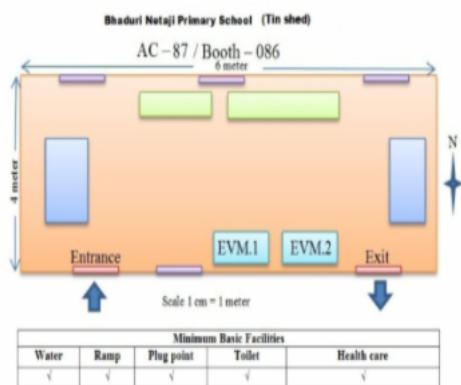

Cad View

Key MAP View