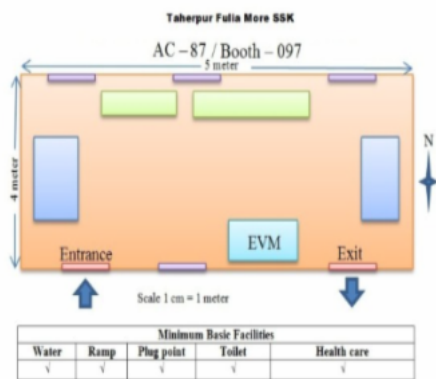

Cad View

Key MAP View