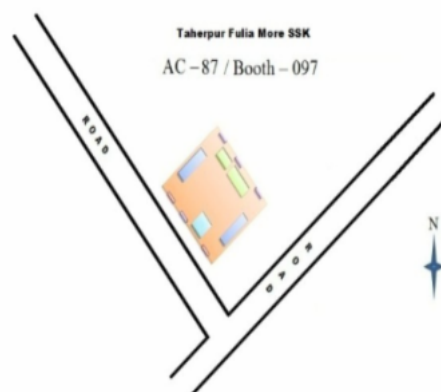

Cad View

Key MAP View