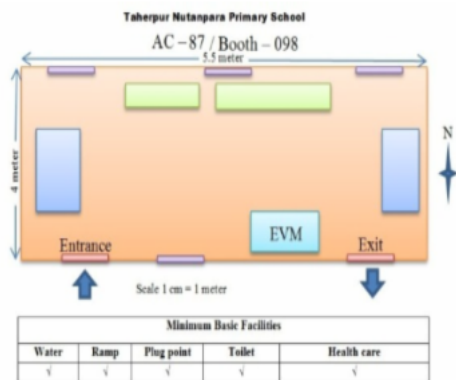

Cad View

Key MAP View