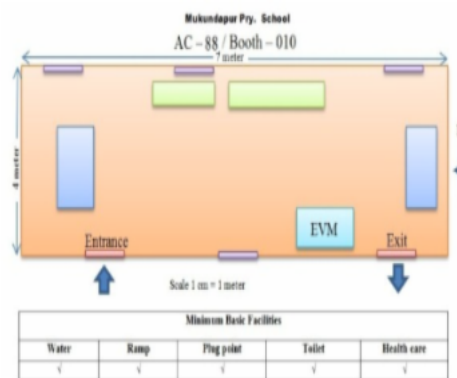

নির্বাচক নিবন্ধন আধিকারিকের স্বাক্ষর

Nazri Naksha

Google Map View

Mukundapur Pry. School
AC_88 - Booth No-10

Polling Station Building Front View

Polling Station Front View

Cad View

Key MAP View