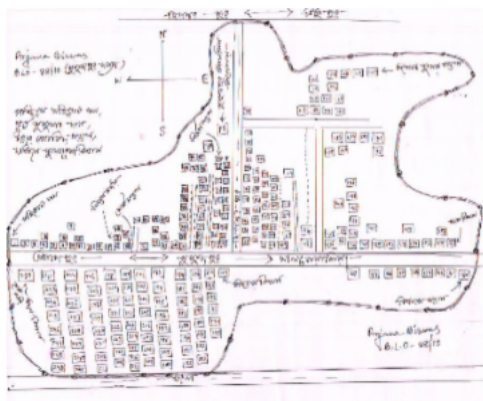

Nazri Naksha