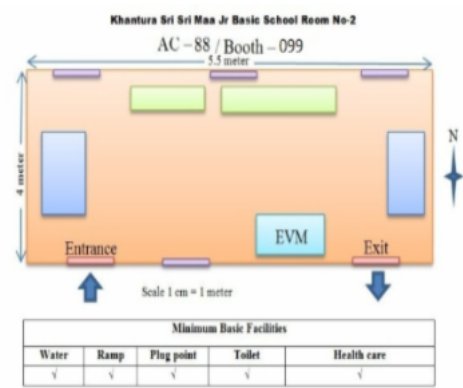

নির্বাচক নিবন্ধন আধিকারিকের স্বাক্ষর

Nazri Naksha

Google Map View

Polling Station Building Front View

Polling Station Front View

Cad View

Key MAP View

| | | | | | | | | |
|--|------------------|------------|--|------------------|------------|---|------------------|------------|
| 1 নাম : চুকরা খাতুন বিবি স্বামীর নাম : জুব্বার আলি কারিকর বাড়ির নং : n0022 বয়স : 46 লিঙ্গ : মহিলা | XZD3104684 | ফটো উপলব্ধ | 2 নাম : পসুপতি অধিকারী পিতার নাম : কেশব অধিকারী বাড়ির নং : এন25 বয়স : 25 লিঙ্গ : পুরুষ | XZD2785236 | ফটো উপলব্ধ | 3 নাম : সুদীপ্ত অধিকারী পিতার নাম : নারদ অধিকারী বাড়ির নং : n0157 বয়স : 26 লিঙ্গ : পুরুষ | XZD2349835 | ফটো উপলব্ধ |
| 4 নাম : রিয়া অধিকারী চক্রবর্তী স্বামীর নাম : জয়দেব চক্রবর্তী বাড়ির নং : n0186 বয়স : 27 লিঙ্গ : মহিলা | XZD2678589 | ফটো উপলব্ধ | 5 নাম : আমানত কারিকর পিতার নাম : তৈয়ব আলি কারিকর বাড়ির নং : নং003 বয়স : 24 লিঙ্গ : পুরুষ | XZD2778223 | ফটো উপলব্ধ | 6 নাম : সাদ্দাম হোসেন আনসারি পিতার নাম : লিয়াকত আনসারি বাড়ির নং : n0003 বয়স : 30 লিঙ্গ : পুরুষ | XZD1886068 | ফটো উপলব্ধ |
| 7 নাম : নাইস সুলতানা বিবি স্বামীর নাম : সিরাজুল কারিকর বাড়ির নং : n0003 বয়স : 31 লিঙ্গ : মহিলা | XZD2145282 | ফটো উপলব্ধ | 8 নাম : লীলা খাতুন (বিবি) স্বামীর নাম : আনসুর কারিকর বাড়ির নং : এন0003 বয়স : 27 লিঙ্গ : মহিলা | XZD2442879 | ফটো উপলব্ধ | 9 নাম : নাসরিন সুলতানা (আনসারি) স্বামীর নাম : মহম্মদ বুলেট আনসারি বাড়ির নং : n0003 বয়স : 31 লিঙ্গ : মহিলা | XZD2254928 | ফটো উপলব্ধ |
| 10 নাম : মিরাজ আনসারি পিতার নাম : আনসুর রহমান আনসারি বাড়ির নং : n0193 বয়স : 24 লিঙ্গ : পুরুষ | XZD2678266 | ফটো উপলব্ধ | 11 নাম : সিরাজুল কারিকর পিতার নাম : নওসের আলি কারিকর বাড়ির নং : n0003 বয়স : 37 লিঙ্গ : পুরুষ | XZD1399757 | ফটো উপলব্ধ | 12 নাম : আনসুর কারিকর পিতার নাম : নওসের আলী কারিকর বাড়ির নং : n0003 বয়স : 40 লিঙ্গ : পুরুষ | LQD2214039 | ফটো উপলব্ধ |
| 13 নাম : মুনমুন খাতুন কারিকর স্বামীর নাম : খোকন কারিকর বাড়ির নং : n0003 বয়স : 29 লিঙ্গ : মহিলা | XZD2026987 | ফটো উপলব্ধ | 14 নাম : খোকন কারিকর পিতার নাম : তৈয়ব আলী কারিকর বাড়ির নং : n0003 বয়স : 41 লিঙ্গ : পুরুষ | LQD2214070 | ফটো উপলব্ধ | 15 নাম : হাজিবুল আনসারি পিতার নাম : লিয়াকত আনসারি বাড়ির নং : n0003 বয়স : 33 লিঙ্গ : পুরুষ | XZD1500685 | ফটো উপলব্ধ |
| 16 নাম : মহম্মদ বুলেট আনসারি পিতার নাম : লিয়াকত আনসারি বাড়ির নং : n0003 বয়স : 42 লিঙ্গ : পুরুষ | LQD1920842 | ফটো উপলব্ধ | 17 নাম : নাজিরা বিবি আনসারি স্বামীর নাম : লিয়াকত আনসারি বাড়ির নং : n0003 বয়স : 38 লিঙ্গ : মহিলা | WB/11/074/357272 | ফটো উপলব্ধ | 18 নাম : লিয়াকত আনসারি পিতার নাম : জহর আলী আনসারি বাড়ির নং : n0003 বয়স : 69 লিঙ্গ : পুরুষ | WB/11/074/357568 | ফটো উপলব্ধ |
| 19 নাম : ফরিদাবিবি কারিকর স্বামীর নাম : নওসের আলি কারিকর বাড়ির নং : n0003 বয়স : 51 লিঙ্গ : মহিলা | WB/11/074/357267 | ফটো উপলব্ধ | 20 নাম : নওসের আলি কারিকর পিতার নাম : জহর আলী কারিকর বাড়ির নং : n0003 বয়স : 50 লিঙ্গ : পুরুষ | WB/11/074/357092 | ফটো উপলব্ধ | 21 নাম : ফজিলাবিবি কারিকর স্বামীর নাম : তৈয়ব আলী কারিকর বাড়ির নং : n0003 বয়স : 65 লিঙ্গ : মহিলা | WB/11/074/357277 | ফটো উপলব্ধ |
| 22 নাম : সাবদার কারিকর পিতার নাম : শাজাহান কারিকর বাড়ির নং : n0001 বয়স : 29 লিঙ্গ : পুরুষ | XZD2254688 | ফটো উপলব্ধ | 23 নাম : জামেরা বিবি আনসারী স্বামীর নাম : শাজাহান আনসারী বাড়ির নং : n0001 বয়স : 66 লিঙ্গ : মহিলা | LQD2098564 | ফটো উপলব্ধ | 24 নাম : ফিরোজ কারিকর পিতার নাম : শাহজান আনসারি বাড়ির নং : n0001 বয়স : 33 লিঙ্গ : পুরুষ | XZD1885979 | ফটো উপলব্ধ |
| 25 নাম : সাবির কারিকর পিতার নাম : শাজাহান কারিকর বাড়ির নং : এন0001 বয়স : 26 লিঙ্গ : পুরুষ | XZD2442663 | ফটো উপলব্ধ | 26 নাম : আবুকালাম কারিকর পিতার নাম : শাজাহান কারিকর বাড়ির নং : n0001 বয়স : 47 লিঙ্গ : পুরুষ | LQD1920263 | ফটো উপলব্ধ | 27 নাম : মুলিনা বিবি স্বামীর নাম : আব্দুল আলিম কারিকর বাড়ির নং : n0001 বয়স : 43 লিঙ্গ : মহিলা | LQD1990209 | ফটো উপলব্ধ |
| 28 নাম : আরজিনা বিবি স্বামীর নাম : ফিরোজ কারিকর বাড়ির নং : n0001 বয়স : 29 লিঙ্গ : মহিলা | XZD2145290 | ফটো উপলব্ধ | 29 নাম : হজরত কারিকর পিতার নাম : আবুকালাম কারিকর বাড়ির নং : এন0001 বয়স : 22 লিঙ্গ : পুরুষ | XZD2845527 | ফটো উপলব্ধ | 30 নাম : বিনতা কর্মকার স্বামীর নাম : রঞ্জন কর্মকার বাড়ির নং : n0130 বয়স : 27 লিঙ্গ : মহিলা | XZD2678852 | ফটো উপলব্ধ |