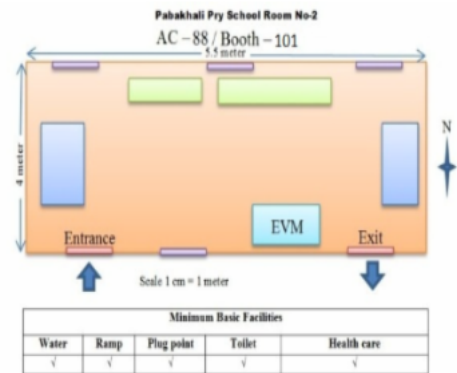

Key MAP View