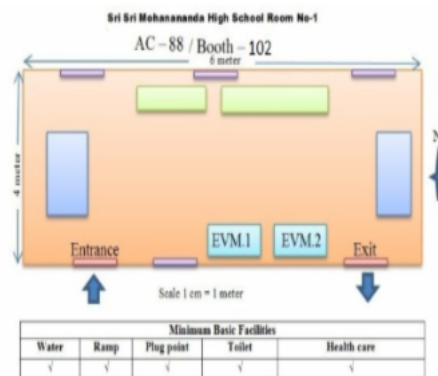

Key MAP View