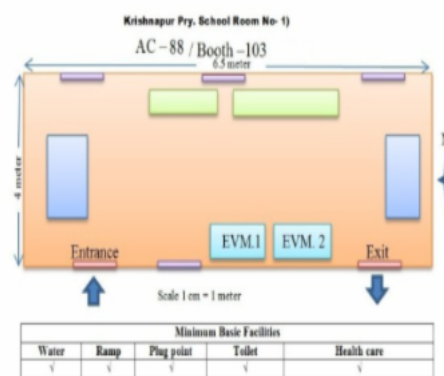

নির্বাচক নিবন্ধন আধিকারিকের স্বাক্ষর

Nazri Naksha

Google Map View

Polling Station Building Front View

Polling Station Front View

Cad View

Key MAP View

1	XZD2814663	নাম : রামেন ঘোষ পিতার নাম: প্রশান্ত ঘোষ বাড়ির নং : কৃষ্ণপুর বয়স : 23 লিঙ্গ : পুরুষ	ফটো উপলব্ধ	2	XZD1887934	নাম : সুদেব ঘোষ পিতার নাম: শংকর ঘোষ বাড়ির নং : n0019 বয়স : 30 লিঙ্গ : পুরুষ	ফটো উপলব্ধ	3	WB/11/074/339853	নাম : বিমল ঘোষ পিতার নাম: বিশ্বনাথ ঘোষ বাড়ির নং : n0020 বয়স : 51 লিঙ্গ : পুরুষ	ফটো উপলব্ধ
4	XZD1756576	নাম : কৃষ্ণা ঘোষ স্বামীর নাম: বিমল ঘোষ বাড়ির নং : n0020 বয়স : 50 লিঙ্গ : মহিলা	ফটো উপলব্ধ	5	XZD2028512	নাম : বাপি ঘোষ পিতার নাম: বিমল ঘোষ বাড়ির নং : n0020 বয়স : 29 লিঙ্গ : পুরুষ	ফটো উপলব্ধ	6	WB/11/074/339331	নাম : দিলীপ ঘোষ পিতার নাম: অজিত ঘোষ বাড়ির নং : n0026 বয়স : 63 লিঙ্গ : পুরুষ	ফটো উপলব্ধ
7	WB/11/074/339285	নাম : শ্যামলী ঘোষ স্বামীর নাম: আনন্দ ঘোষ বাড়ির নং : n0090 বয়স : 51 লিঙ্গ : মহিলা	ফটো উপলব্ধ	8	WB/11/074/339323	নাম : গোপাল ঘোষ পিতার নাম: রনজিৎ ঘোষ বাড়ির নং : n0090 বয়স : 53 লিঙ্গ : পুরুষ	ফটো উপলব্ধ	9	WB/11/074/339418	নাম : প্রতিমা ঘোষ স্বামীর নাম: গোপাল ঘোষ বাড়ির নং : n0090 বয়স : 51 লিঙ্গ : মহিলা	ফটো উপলব্ধ
10	XZD1887769	নাম : সুধাময় ঘোষ পিতার নাম: গোপাল ঘোষ বাড়ির নং : n0090 বয়স : 31 লিঙ্গ : পুরুষ	ফটো উপলব্ধ	11	LQD2093722	নাম : নেপাল ঘোষ পিতার নাম: রনজিৎ ঘোষ বাড়ির নং : n0090 বয়স : 43 লিঙ্গ : পুরুষ	ফটো উপলব্ধ	12	LQD2211670	নাম : শোভা ঘোষ স্বামীর নাম: নেপাল ঘোষ বাড়ির নং : n0090 বয়স : 40 লিঙ্গ : মহিলা	ফটো উপলব্ধ
13	WB/11/074/339728	নাম : প্রহ্লাদ ঘোষ পিতার নাম: সত্যচরন ঘোষ বাড়ির নং : n0091 বয়স : 66 লিঙ্গ : পুরুষ	ফটো উপলব্ধ	14	WB/11/074/339732	নাম : মৃত্যুঞ্জয় ঘোষ পিতার নাম: সত্যচরন ঘোষ বাড়ির নং : n0091 বয়স : 64 লিঙ্গ : পুরুষ	ফটো উপলব্ধ	15	LQD2093771	নাম : আলো ঘোষ স্বামীর নাম: মৃত্যুঞ্জয় ঘোষ বাড়ির নং : n0091 বয়স : 53 লিঙ্গ : মহিলা	ফটো উপলব্ধ
16	WB/11/074/339628	নাম : হরিশচন্দ্র ঘোষ পিতার নাম: সত্যচরন ঘোষ বাড়ির নং : n0091 বয়স : 61 লিঙ্গ : পুরুষ	ফটো উপলব্ধ	17	WB/11/074/339119	নাম : আদুরী ঘোষ স্বামীর নাম: হরিশচন্দ্র ঘোষ বাড়ির নং : n0091 বয়স : 53 লিঙ্গ : মহিলা	ফটো উপলব্ধ	18	WB/11/074/339051	নাম : জন্মেঞ্জয় ঘোষ পিতার নাম: সত্যচরন ঘোষ বাড়ির নং : n0091 বয়স : 57 লিঙ্গ : পুরুষ	ফটো উপলব্ধ
19	WB/11/074/339478	নাম : সঞ্জয় ঘোষ পিতার নাম: সত্যচরন ঘোষ বাড়ির নং : n0091 বয়স : 55 লিঙ্গ : পুরুষ	ফটো উপলব্ধ	20	LQD2093789	নাম : রেবতী ঘোষ স্বামীর নাম: সঞ্জয় ঘোষ বাড়ির নং : n0091 বয়স : 44 লিঙ্গ : মহিলা	ফটো উপলব্ধ	21	WB/11/074/339117	নাম : আরতী ঘোষ স্বামীর নাম: প্রহ্লাদ ঘোষ বাড়ির নং : n0091 বয়স : 63 লিঙ্গ : মহিলা	ফটো উপলব্ধ
22	LQD2093797	নাম : পূর্ণিমা ঘোষ স্বামীর নাম: জন্মেঞ্জয় ঘোষ বাড়ির নং : n0091 বয়স : 42 লিঙ্গ : মহিলা	ফটো উপলব্ধ	23	WB/11/074/339309	নাম : মনটু ঘোষ পিতার নাম: অনিল ঘোষ বাড়ির নং : n0092 বয়স : 63 লিঙ্গ : পুরুষ	ফটো উপলব্ধ	24	WB/11/074/339118	নাম : কাকলী ঘোষ স্বামীর নাম: মনটু ঘোষ বাড়ির নং : n0092 বয়স : 51 লিঙ্গ : মহিলা	ফটো উপলব্ধ
25	WB/11/074/339839	নাম : বলমালী ঘোষ পিতার নাম: অনিল ঘোষ বাড়ির নং : n0092 বয়স : 52 লিঙ্গ : পুরুষ	ফটো উপলব্ধ	26	LQD2093672	নাম : পল্টু ঘোষ পিতার নাম: অনিল ঘোষ বাড়ির নং : n0092 বয়স : 48 লিঙ্গ : পুরুষ	ফটো উপলব্ধ	27	LQD2211753	নাম : সীমা ঘোষ স্বামীর নাম: পল্টু ঘোষ বাড়ির নং : n0092 বয়স : 46 লিঙ্গ : মহিলা	ফটো উপলব্ধ
28	LQD1988989	নাম : ভারতী ঘোষ স্বামীর নাম: বনমালী ঘোষ বাড়ির নং : n0092 বয়স : 43 লিঙ্গ : মহিলা	ফটো উপলব্ধ	29	LQD2093821	নাম : বিশ্বনাথ ঘোষ পিতার নাম: নিমাই ঘোষ বাড়ির নং : n0093 বয়স : 55 লিঙ্গ : পুরুষ	ফটো উপলব্ধ	30	LQD2094639	নাম : ছায়া ঘোষ পিতার নাম: নিমাই ঘোষ বাড়ির নং : n0093 বয়স : 50 লিঙ্গ : মহিলা	ফটো উপলব্ধ