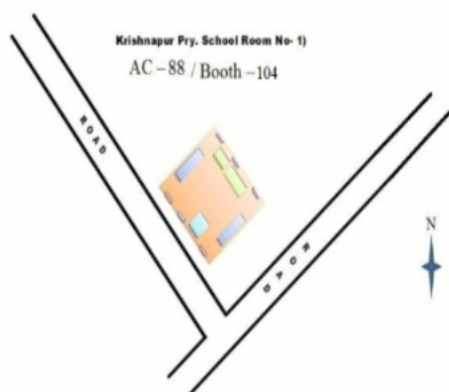

নির্বাচক নিবন্ধন আধিকারিকের স্বাক্ষর

Nazri Naksha

Google Map View

Polling Station Building Front View

Polling Station Front View

Cad View

Key MAP View

1	XZD2814663	নাম : রামেন ঘোষ পিতার নাম: প্রশান্ত ঘোষ বাড়ির নং : কৃষ্ণপুর বয়স : 23 লিঙ্গ : পুরুষ	ফটো উপলব্ধ	2	XZD1887934	নাম : সুদেব ঘোষ পিতার নাম: শংকর ঘোষ বাড়ির নং : n0019 বয়স : 30 লিঙ্গ : পুরুষ	ফটো উপলব্ধ	3	WB/11/074/339853	নাম : বিমল ঘোষ পিতার নাম: বিশ্বনাথ ঘোষ বাড়ির নং : n0020 বয়স : 51 লিঙ্গ : পুরুষ	ফটো উপলব্ধ
4	XZD1756576	নাম : কৃষ্ণা ঘোষ স্বামীর নাম: বিমল ঘোষ বাড়ির নং : n0020 বয়স : 50 লিঙ্গ : মহিলা	ফটো উপলব্ধ	5	XZD2028512	নাম : বাপি ঘোষ পিতার নাম: বিমল ঘোষ বাড়ির নং : n0020 বয়স : 29 লিঙ্গ : পুরুষ	ফটো উপলব্ধ	6	WB/11/074/339331	নাম : দিলীপ ঘোষ পিতার নাম: অজিত ঘোষ বাড়ির নং : n0026 বয়স : 63 লিঙ্গ : পুরুষ	ফটো উপলব্ধ
7	WB/11/074/339285	নাম : শ্যামলী ঘোষ স্বামীর নাম: আনন্দ ঘোষ বাড়ির নং : n0090 বয়স : 51 লিঙ্গ : মহিলা	ফটো উপলব্ধ	8	WB/11/074/339323	নাম : গোপাল ঘোষ পিতার নাম: রনজিৎ ঘোষ বাড়ির নং : n0090 বয়স : 53 লিঙ্গ : পুরুষ	ফটো উপলব্ধ	9	WB/11/074/339418	নাম : প্রতিমা ঘোষ স্বামীর নাম: গোপাল ঘোষ বাড়ির নং : n0090 বয়স : 51 লিঙ্গ : মহিলা	ফটো উপলব্ধ
10	XZD1887769	নাম : সুধাময় ঘোষ পিতার নাম: গোপাল ঘোষ বাড়ির নং : n0090 বয়স : 31 লিঙ্গ : পুরুষ	ফটো উপলব্ধ	11	LQD2093722	নাম : নেপাল ঘোষ পিতার নাম: রনজিৎ ঘোষ বাড়ির নং : n0090 বয়স : 43 লিঙ্গ : পুরুষ	ফটো উপলব্ধ	12	LQD2211670	নাম : শোভা ঘোষ স্বামীর নাম: নেপাল ঘোষ বাড়ির নং : n0090 বয়স : 40 লিঙ্গ : মহিলা	ফটো উপলব্ধ
13	WB/11/074/339728	নাম : প্রহ্লাদ ঘোষ পিতার নাম: সত্যচরন ঘোষ বাড়ির নং : n0091 বয়স : 66 লিঙ্গ : পুরুষ	ফটো উপলব্ধ	14	WB/11/074/339732	নাম : মৃত্যুঞ্জয় ঘোষ পিতার নাম: সত্যচরন ঘোষ বাড়ির নং : n0091 বয়স : 64 লিঙ্গ : পুরুষ	ফটো উপলব্ধ	15	LQD2093771	নাম : আলো ঘোষ স্বামীর নাম: মৃত্যুঞ্জয় ঘোষ বাড়ির নং : n0091 বয়স : 53 লিঙ্গ : মহিলা	ফটো উপলব্ধ
16	WB/11/074/339628	নাম : হরিশচন্দ্র ঘোষ পিতার নাম: সত্যচরন ঘোষ বাড়ির নং : n0091 বয়স : 61 লিঙ্গ : পুরুষ	ফটো উপলব্ধ	17	WB/11/074/339119	নাম : আদুরী ঘোষ স্বামীর নাম: হরিশচন্দ্র ঘোষ বাড়ির নং : n0091 বয়স : 53 লিঙ্গ : মহিলা	ফটো উপলব্ধ	18	WB/11/074/339051	নাম : জন্মেঞ্জয় ঘোষ পিতার নাম: সত্যচরন ঘোষ বাড়ির নং : n0091 বয়স : 57 লিঙ্গ : পুরুষ	ফটো উপলব্ধ
19	WB/11/074/339478	নাম : সঞ্জয় ঘোষ পিতার নাম: সত্যচরন ঘোষ বাড়ির নং : n0091 বয়স : 55 লিঙ্গ : পুরুষ	ফটো উপলব্ধ	20	LQD2093789	নাম : রেবতী ঘোষ স্বামীর নাম: সঞ্জয় ঘোষ বাড়ির নং : n0091 বয়স : 44 লিঙ্গ : মহিলা	ফটো উপলব্ধ	21	WB/11/074/339117	নাম : আরতী ঘোষ স্বামীর নাম: প্রহ্লাদ ঘোষ বাড়ির নং : n0091 বয়স : 63 লিঙ্গ : মহিলা	ফটো উপলব্ধ
22	LQD2093797	নাম : পূর্ণিমা ঘোষ স্বামীর নাম: জন্মেঞ্জয় ঘোষ বাড়ির নং : n0091 বয়স : 42 লিঙ্গ : মহিলা	ফটো উপলব্ধ	23	WB/11/074/339309	নাম : মনটু ঘোষ পিতার নাম: অনিল ঘোষ বাড়ির নং : n0092 বয়স : 63 লিঙ্গ : পুরুষ	ফটো উপলব্ধ	24	WB/11/074/339118	নাম : কাকলী ঘোষ স্বামীর নাম: মনটু ঘোষ বাড়ির নং : n0092 বয়স : 51 লিঙ্গ : মহিলা	ফটো উপলব্ধ
25	WB/11/074/339839	নাম : বলমালী ঘোষ পিতার নাম: অনিল ঘোষ বাড়ির নং : n0092 বয়স : 52 লিঙ্গ : পুরুষ	ফটো উপলব্ধ	26	LQD2093672	নাম : পল্টু ঘোষ পিতার নাম: অনিল ঘোষ বাড়ির নং : n0092 বয়স : 48 লিঙ্গ : পুরুষ	ফটো উপলব্ধ	27	LQD2211753	নাম : সীমা ঘোষ স্বামীর নাম: পল্টু ঘোষ বাড়ির নং : n0092 বয়স : 46 লিঙ্গ : মহিলা	ফটো উপলব্ধ
28	LQD1988989	নাম : ভারতী ঘোষ স্বামীর নাম: বনমালী ঘোষ বাড়ির নং : n0092 বয়স : 43 লিঙ্গ : মহিলা	ফটো উপলব্ধ	29	LQD2093821	নাম : বিশ্বনাথ ঘোষ পিতার নাম: নিমাই ঘোষ বাড়ির নং : n0093 বয়স : 55 লিঙ্গ : পুরুষ	ফটো উপলব্ধ	30	LQD2094639	নাম : ছায়া ঘোষ পিতার নাম: নিমাই ঘোষ বাড়ির নং : n0093 বয়স : 50 লিঙ্গ : মহিলা	ফটো উপলব্ধ